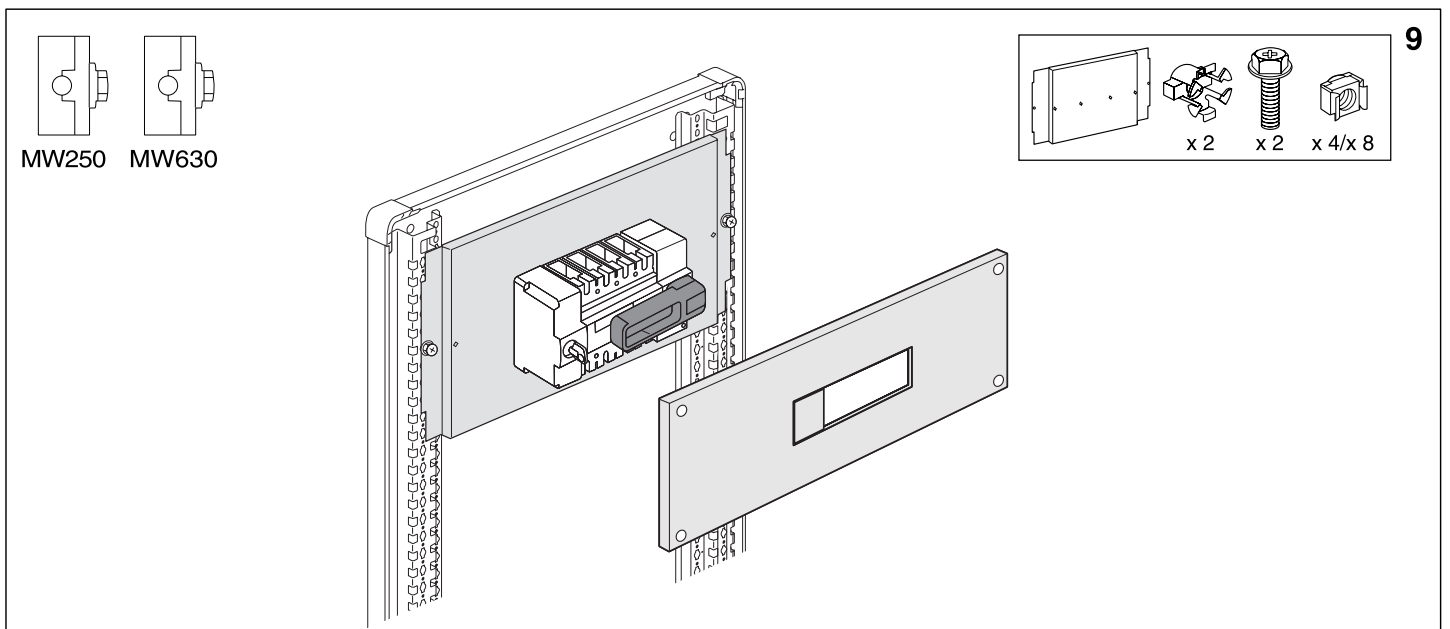

M1-160
M2-250

					
L = 600	9531PCMEN		9533/24Q	9533/24	300 mm
L = 850	9781PCMEN		9783/36Q	9783/36	300 mm

3 = M160÷250
4 = M400

		Megatiker®					
	9531PC/TN	M160÷250 M400	x1	9531/TNQ	9531/TNPL	9531/TN	400 mm
	9781PC/TN	M160÷250 M400	x1	-	-	9781/TN	400 mm

		Megatiker®					
	9532PC/TN	M160÷250 M400	x1	9532/TNQ	9532/TNPL	9532/TN	600 mm
	9782PC/TN	M160÷250 M400	x1	-	-	9782/TN	600 mm

		Megaswitch®				
	9561PC/W 9561PC/W 9561PC/SW	MW250 MW250 MW630 (max 400A)	x1 x2 x1	9561/1WQ 9561/2WQ 9561/SWQ	9561/1W 9561/2W 9561/SW	300 mm 300 mm 300 mm
	9761PC/W 9761PC/W 9761PC/SW	MW250 MW250 MW630 (max 400A)	x1 x2 x1	9761/1WQ 9761/2WQ 9761/SWQ	9761/1W 9761/2W 9761/SW	300 mm 300 mm 300 mm