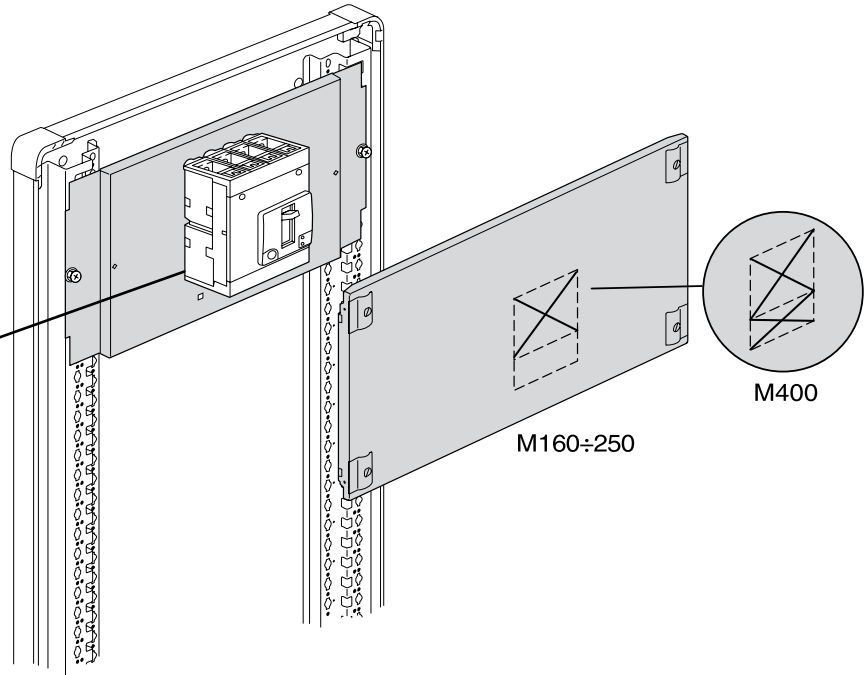

M1-160
M2-250

					
L = 600	9531PCMEN		9533/24Q	9533/24	300 mm
L = 850	9781PCMEN		9783/36Q	9783/36	300 mm

3 = M160÷250
4 = M400

		Megatiker®					
	9531PC/TN	M160÷250 M400	x1	9531/TNQ	9531/TNPL	9531/TN	400 mm
	9781PC/TN	M160÷250 M400	x1	-	-	9781/TN	400 mm

		Megatiker®					
	9532PC/TN	M160÷250 M400	x1	9532/TNQ	9532/TNPL	9532/TN	600 mm
	9782PC/TN	M160÷250 M400	x1	-	-	9782/TN	600 mm

		Megaswitch®				
	9561PC/W 9561PC/W 9561PC/SW	MW250 MW250 MW630 (max 400A)	x1 x2 x1	9561/1WQ 9561/2WQ 9561/SWQ	9561/1W 9561/2W 9561/SW	300 mm 300 mm 300 mm
	9761PC/W 9761PC/W 9761PC/SW	MW250 MW250 MW630 (max 400A)	x1 x2 x1	9761/1WQ 9761/2WQ 9761/SWQ	9761/1W 9761/2W 9761/SW	300 mm 300 mm 300 mm