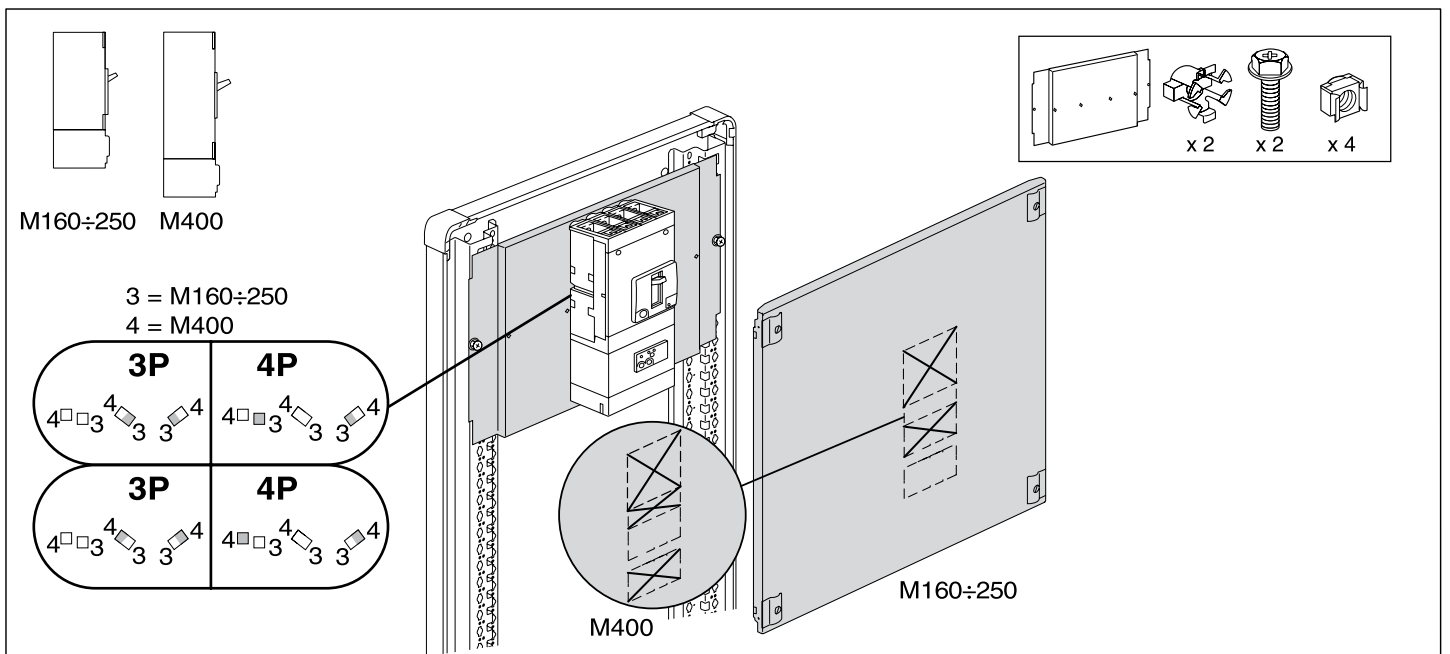

M1-160
M2-250

					
L = 600	9531PCMEN		9533/24Q	9533/24	300 mm
L = 850	9781PCMEN		9783/36Q	9783/36	300 mm

3 = M160÷250
4 = M400

		Megatiker®					
	9531PC/TN	M160÷250 M400	x1	9531/TNQ	9531/TNPL	9531/TN	400 mm
	9781PC/TN	M160÷250 M400	x1	-	-	9781/TN	400 mm

		Megatiker®					
	9532PC/TN	M160÷250 M400	x1	9532/TNQ	9532/TNPL	9532/TN	600 mm
	9782PC/TN	M160÷250 M400	x1	-	-	9782/TN	600 mm

		Megaswitch®				
	9561PC/W 9561PC/W 9561PC/SW	MW250 MW250 MW630 (max 400A)	x1 x2 x1	9561/1WQ 9561/2WQ 9561/SWQ	9561/1W 9561/2W 9561/SW	300 mm 300 mm 300 mm
	9761PC/W 9761PC/W 9761PC/SW	MW250 MW250 MW630 (max 400A)	x1 x2 x1	9761/1WQ 9761/2WQ 9761/SWQ	9761/1W 9761/2W 9761/SW	300 mm 300 mm 300 mm