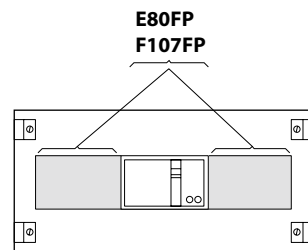

M1-160
M2-250

					
L = 600	9531PCMEN		9533/24Q	9533/24	300 mm
L = 850	9781PCMEN		9783/36Q	9783/36	300 mm

3 = M160÷250
4 = M400

		Megatiker®					
	9531PC/TN	M160÷250 M400	x1	9531/TNQ	9531/TNPL	9531/TN	400 mm
	9781PC/TN	M160÷250 M400	x1	-	-	9781/TN	400 mm

		Megatiker®					
	9532PC/TN	M160÷250 M400	x1	9532/TNQ	9532/TNPL	9532/TN	600 mm
	9782PC/TN	M160÷250 M400	x1	-	-	9782/TN	600 mm

		Megaswitch®				
	9561PC/W 9561PC/W 9561PC/SW	MW250 MW250 MW630 (max 400A)	x1 x2 x1	9561/1WQ 9561/2WQ 9561/SWQ	9561/1W 9561/2W 9561/SW	300 mm 300 mm 300 mm
	9761PC/W 9761PC/W 9761PC/SW	MW250 MW250 MW630 (max 400A)	x1 x2 x1	9761/1WQ 9761/2WQ 9761/SWQ	9761/1W 9761/2W 9761/SW	300 mm 300 mm 300 mm