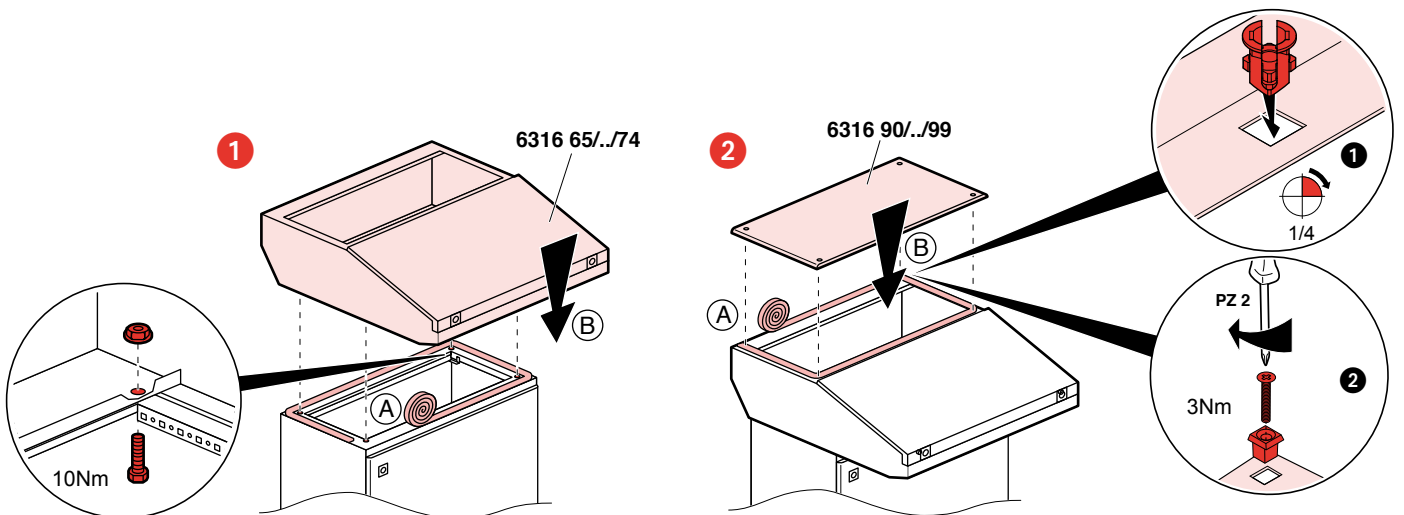

- Achèvement de l'article, certifié UL seulement avec classement de Type 12, 4, 4X si assemblé avec accessoires convenable, pupitre de 631665 à 631674 et pupitres dessus de 631675 à 631684
- Complete Enclosure, only UL Listed with Type 12, 4, 4X rating when assembled with suitable accessories, console 631665 to 631674 and upper console 631675 to 631684

- Achèvement de l'article, certifié UL seulement avec classement de Type 12, 4, 4X si assemblé avec accessoires convenable, pupitre de 631665 à 631674 et couvercles de 631690 à 631699
- Complete Enclosure, only UL Listed with Type 12, 4, 4X rating when assembled with suitable accessories, console 631665 to 631674 and cover 631690 to 631699

L = 800

L = 1200/1600

363 95

L = 800

L = 1200/1600

363 95

6316 62 L = 1000  
 6316 63 L = 1200  
 6316 64 L = 1600

3616 90../99