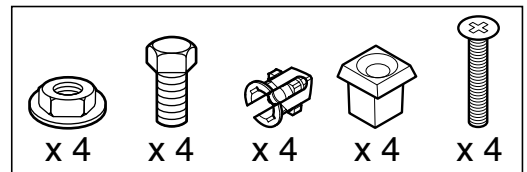

- Achèvement de l'article, certifié UL seulement avec classement de Type 12, 4, 4X si assemblé avec accessoires convenable, pupitre de 631665 à 631674 et pupitres dessus de 631675 à 631684
- Complete Enclosure, only UL Listed with Type 12, 4, 4X rating when assembled with suitable accessories, console 631665 to 631674 and upper console 631675 to 631684

- Achèvement de l'article, certifié UL seulement avec classement de Type 12, 4, 4X si assemblé avec accessoires convenable, pupitre de 631665 à 631674 et couvercles de 631690 à 631699
- Complete Enclosure, only UL Listed with Type 12, 4, 4X rating when assembled with suitable accessories, console 631665 to 631674 and cover 631690 to 631699