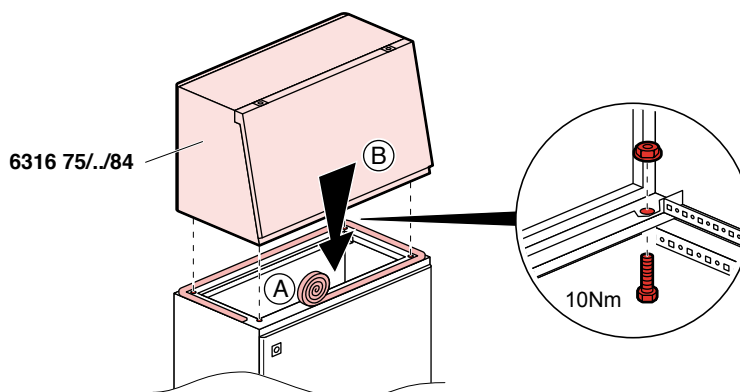

- Achèvement de l'article, certifié UL seulement avec classement de Type 12, 4, 4X si assemblé avec accessoires convenable, pupitre de 631665 à 631674 et pupitres dessus de 631675 à 631684
- Complete Enclosure, only UL Listed with Type 12, 4, 4X rating when assembled with suitable accessories, console 631665 to 631674 and upper console 631675 to 631684

- Achèvement de l'article, certifié UL seulement avec classement de Type 12, 4, 4X si assemblé avec accessoires convenable, pupitre de 631665 à 631674 et couvercles de 631690 à 631699
- Complete Enclosure, only UL Listed with Type 12, 4, 4X rating when assembled with suitable accessories, console 631665 to 631674 and cover 631690 to 631699

L = 800

L = 1200/1600

363 95

L = 800

L = 1200/1600

363 95

6316 62 L = 1000  
 6316 63 L = 1200  
 6316 64 L = 1600

3616 90../99