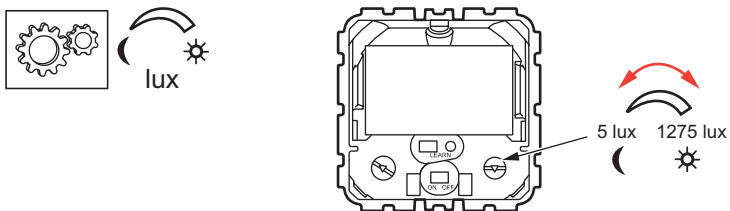

15 mn
300 lux

- Avant réglage mettre les valeurs au minimum (5 s, 5 lux)
- Before setting sets the values to the minimum (5 s, 5 lux)
- Ad ogni modifica delle impostazioni, prima di regolare il prodotto sui valori desiderati, portare i trimmer sui valori minimi (5 s, 5 lux)

1

2

3