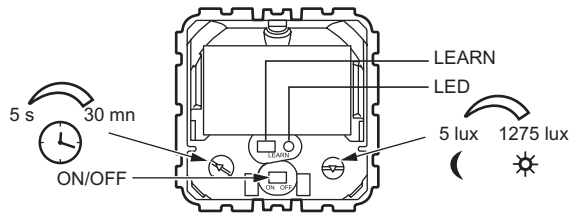

 15 mn
300 lux

- Avant réglage mettre les valeurs au minimum (5 s, 5 lux)
- Before setting sets the values to the minimum (5 s, 5 lux)
- Ad ogni modifica delle impostazioni, prima di regolare il prodotto sui valori desiderati, portare i trimmer sui valori minimi (5 s, 5 lux)