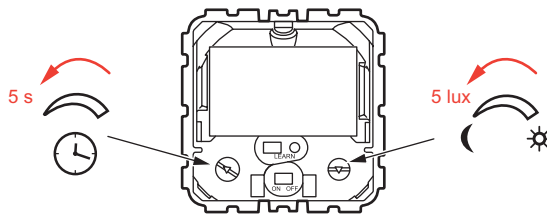

- Avant réglage mettre les valeurs au minimum (5 s, 5 lux)
- Before setting sets the values to the minimum (5 s, 5 lux)
- Ad ogni modifica delle impostazioni, prima di regolare il prodotto sui valori desiderati, portare i trimmer sui valori minimi (5 s, 5 lux)

1