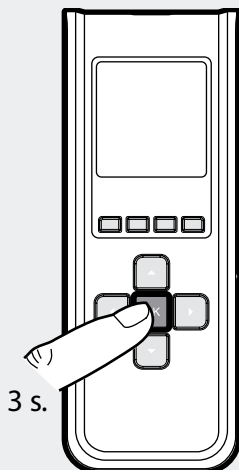

1

ON

3 s.

1

2

3

4

5

6

OFF MANU

2

2 s.

OFF AUTO

5 min.