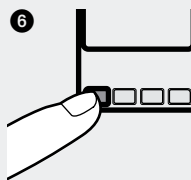

6

OFF MANU

2

2 s.

OFF AUTO

5 min.

← mini USB

USB