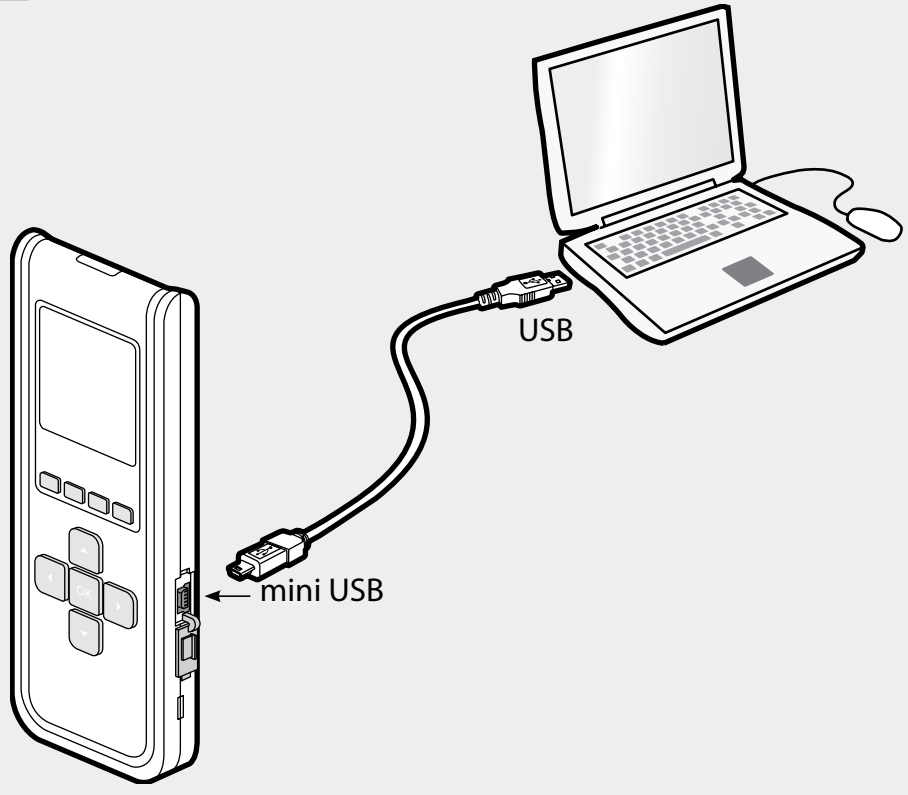

6

OFF MANU

2

2 s.

OFF AUTO

5 min.

← mini USB

USB