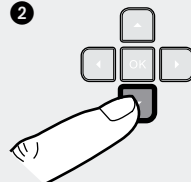

1

ON

3 s.

1

2

3

4

5

6

OFF MANU

2

2 s.

OFF AUTO

5 min.