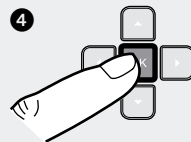

1

ON

3 s.

1

2

3

4

5

6

OFF MANU

2

2 s.

OFF AUTO

5 min.