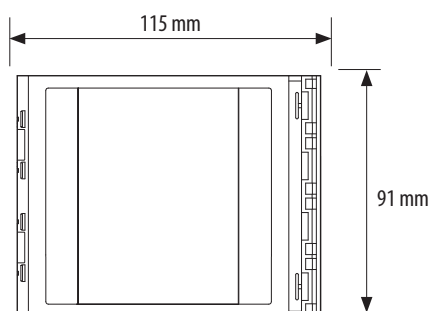

SFERA NEW - SFERA ROBUR
Modulo targa

352200

Descrizione

Modulo targa utilizzabile generalmente per l'inserimento del numero civico di residenza oppure per ulteriori segnalazioni (es. legenda per chiamate con pulsantiere digitali, orari apertura e/o chiusura ecc.). Collegamento tramite apposito multicavo fornito a corredo. Retroilluminazione notturna comandata dal modulo fonico o dal modulo audio video abbinato. Da completare con frontale di finitura.

Vista frontale

Vista posteriore

Dati dimensionali

Legenda

1. Area utile per inserimento informazioni
2. Connettore per il collegamento ai moduli successivi
3. Connettore per il collegamento dai moduli precedenti