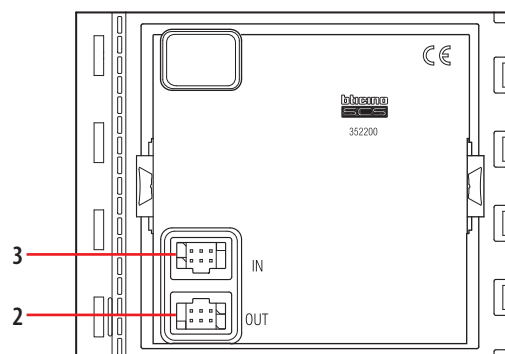

SFERA NEW - SFERA ROBUR
Modulo targa

352200

Descrizione

Modulo targa utilizzabile generalmente per l'inserimento del numero civico di residenza oppure per ulteriori segnalazioni (es. legenda per chiamate con pulsantiere digitali, orari apertura e/o chiusura ecc.). Collegamento tramite apposito multicavo fornito a corredo. Retroilluminazione notturna comandata dal modulo fonico o dal modulo audio video abbinato. Da completare con frontale di finitura.

Il dispositivo NON deve essere configurato.

Articoli correlati

352201	frontale targa Sfera New Allmetal (IK 08)
352202	frontale targa Sfera New Allwhite (IK 08)
352203	frontale targa Sfera New Allstreet (IK 08)
352205	frontale targa Sfera Robur (IK 10)

Vista frontale

Vista posteriore

Dati dimensionali

Legenda

1. Area utile per inserimento informazioni
2. Connettore per il collegamento ai moduli successivi
3. Connettore per il collegamento dai moduli precedenti