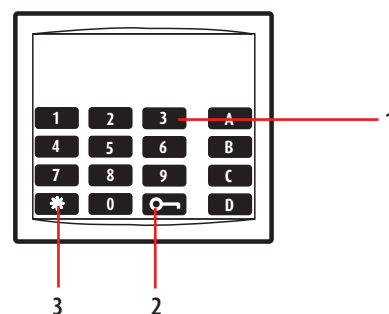

Assorbimento massimo in funzionamento: **15 mA**

Temperatura di funzionamento: **(-25) – (+70) °C**

Dati dimensionali**Legenda**

- 1 - Tastiera alfanumerica
- 2 - Tasto apertura serratura
- 3 - Tasto annullamento