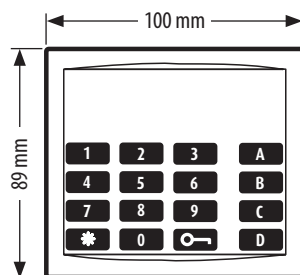

Assorbimento massimo in funzionamento: **15 mA**

Temperatura di funzionamento: **(-25) – (+70) °C**

Dati dimensionali**Legenda**

- 1 - Tastiera alfanumerica
- 2 - Tasto apertura serratura
- 3 - Tasto annullamento