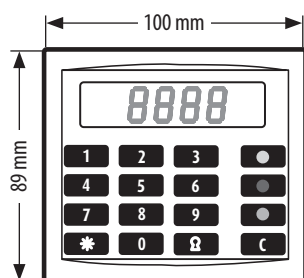

Assorbimento in stand by: **15 mA**

Assorbimento massimo in funzionamento: **15 mA**

Temperatura di funzionamento: **(-25) – (+70) °C**

**Dati dimensionali****Legenda**

- 1 - Tastiera numerica
- 2 - Display numerico a LED (4 cifre)
- 3 - LED giallo di conferma chiamata
- 4 - LED rosso di segnalazione conversazione in corso
- 5 - LED verde di segnalazione libero
- 6 - Tasto di cancellazione
- 7 - Tasto di apertura serratura
- 8 - Tasto per programmazione