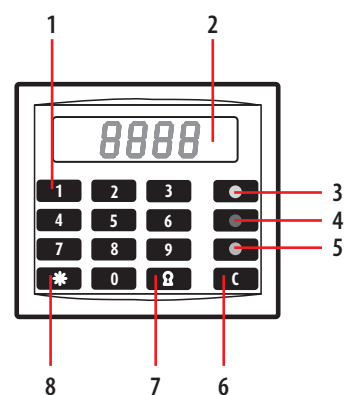

Assorbimento in stand by: **15 mA**

Assorbimento massimo in funzionamento: **15 mA**

Temperatura di funzionamento: **(-25) – (+70) °C**

**Dati dimensionali****Legenda**

- 1 - Tastiera numerica
- 2 - Display numerico a LED (4 cifre)
- 3 - LED giallo di conferma chiamata
- 4 - LED rosso di segnalazione conversazione in corso
- 5 - LED verde di segnalazione libero
- 6 - Tasto di cancellazione
- 7 - Tasto di apertura serratura
- 8 - Tasto per programmazione