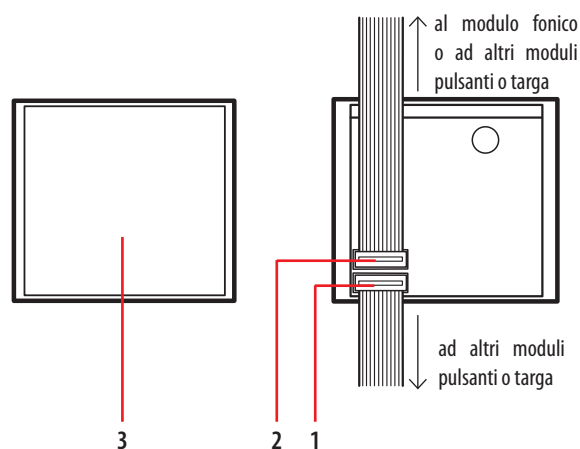

332201 (frontale targa finitura Allmetal)

Dati tecnici

Alimentazione da BUS SCS: **18-27 Vdc**

Assorbimento max. in funzionamento: **15 mA**

Assorbimento in stand by: **15 mA**

Temperatura di funzionamento: **(-25)-(+70)°C**

Dati dimensionali

Legenda

- 1 - Sede per il connettore di collegamento in uscita con altri moduli e sede per la scheda elettronica fornita a corredo del modulo fonico (da utilizzare solo sull'ultimo modulo targa)
- 2 - Sede per il connettore di collegamento in ingresso con altri moduli
- 3 - Cartellino per numero civico, legenda indirizzi di chiamata o altre informazioni