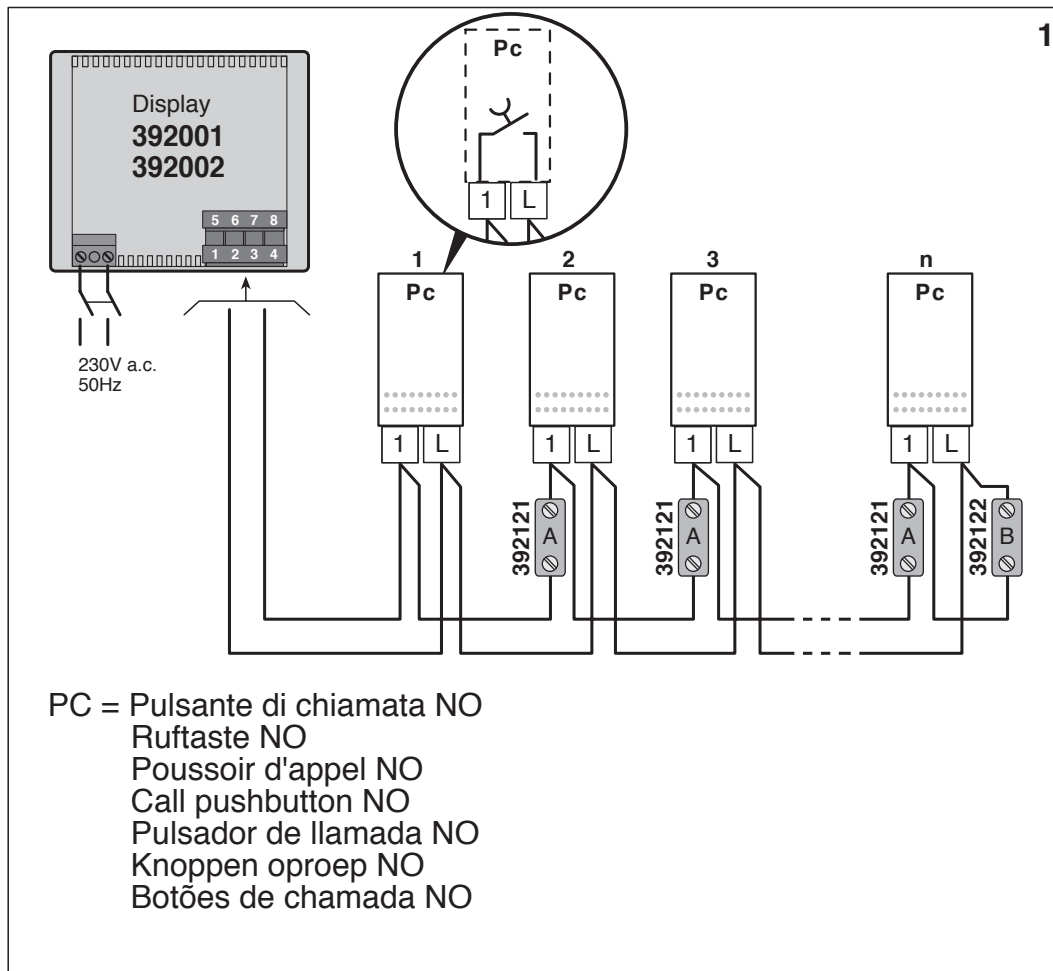

PART. E1377B

Terraneo

392121
392122

Istruzioni d'uso
Montageanleitung
Notice de montage
Instruction sheet
Instrucciones de empleo
Gebruiksaanwijzing
Instruções de uso

10/03 - WP

PC = Pulsante di chiamata NO
 Ruffaste NO
 Pousoir d'appel NO
 Call pushbutton NO
 Pulsador de llamada NO
 Knoppen oproep NO
 Botões de chamada NO

230V a.c.
 50Hz