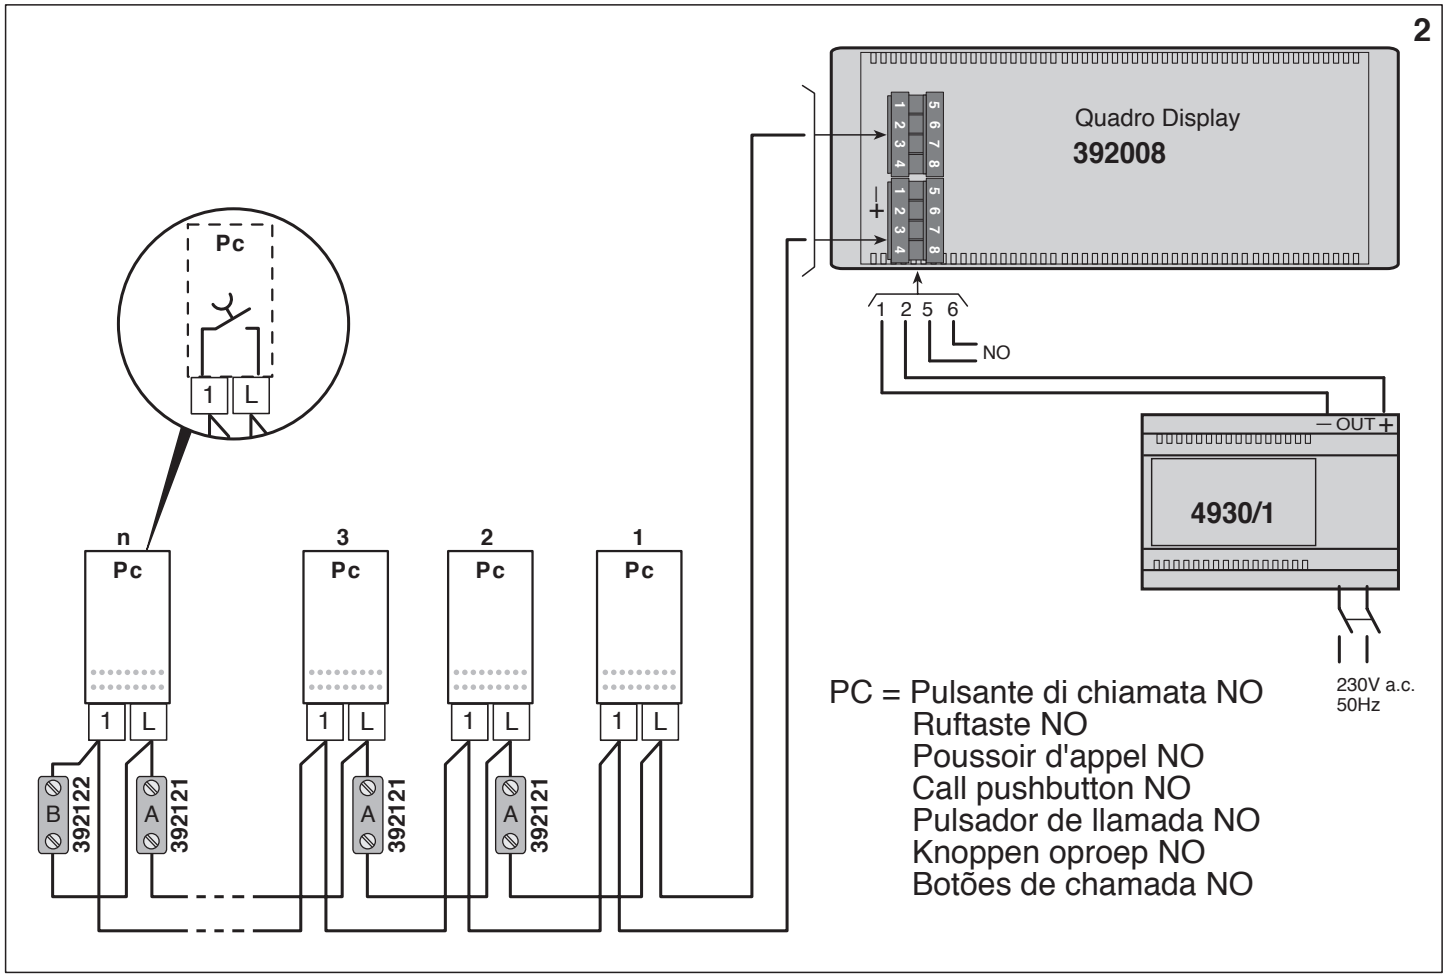

PART. E1377B

Terraneo

392121
392122

Istruzioni d'uso
Montageanleitung
Notice de montage
Instruction sheet
Instrucciones de empleo
Gebruiksaanwijzing
Instruções de uso

10/03 - WP

PC = Pulsante di chiamata NO
 Ruffaste NO
 Pousoir d'appel NO
 Call pushbutton NO
 Pulsador de llamada NO
 Knoppen oproep NO
 Botões de chamada NO

230V a.c.
 50Hz