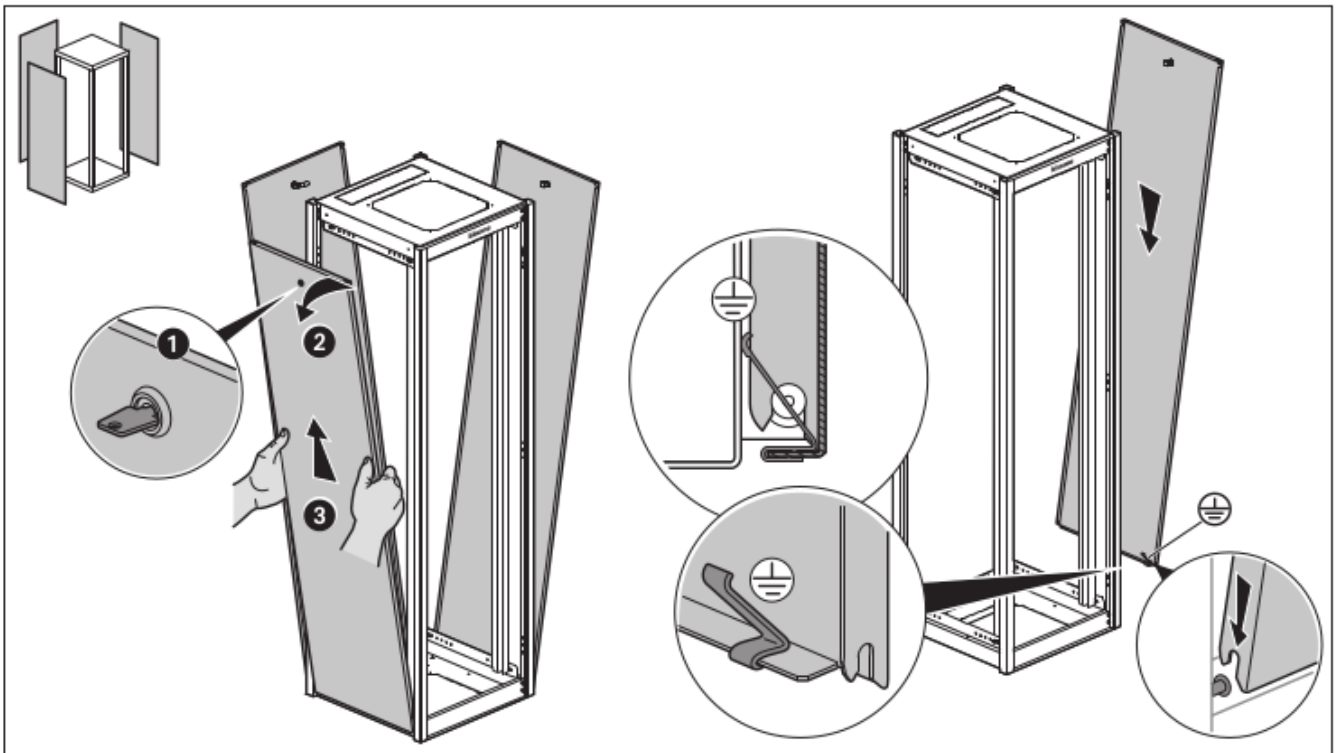

**GLASS DOOR/PORTA IN VETRO**  
**HANDLE WITH CARE/MANIPOLARE CON CURA**

L = 600 P = 600	<b>C9130D66L</b>
L = 600 P = 800	<b>C9130D68L</b>
L = 800 P = 600	
L = 600 P = 1000	<b>C9130D61L</b>
L = 800 P = 800	<b>C9130D88L</b>
L = 800 P = 1000	<b>C9130D81L</b>