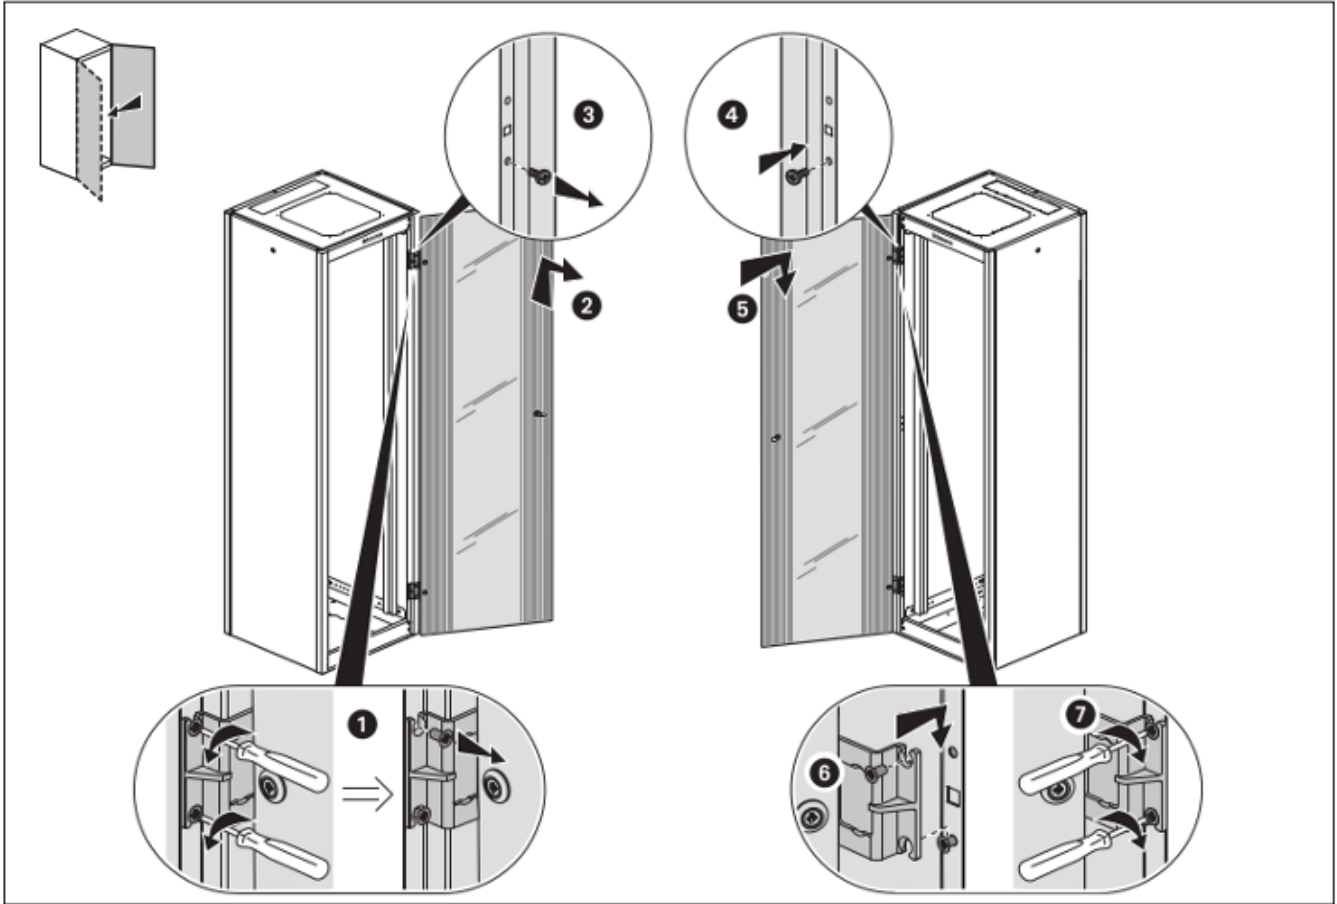

**GLASS DOOR/PORTA IN VETRO**  
**HANDLE WITH CARE/MANIPOLARE CON CURA**

L = 600 P = 600	<b>C9130D66L</b>
L = 600 P = 800	<b>C9130D68L</b>
L = 800 P = 600	
L = 600 P = 1000	<b>C9130D61L</b>
L = 800 P = 800	<b>C9130D88L</b>
L = 800 P = 1000	<b>C9130D81L</b>