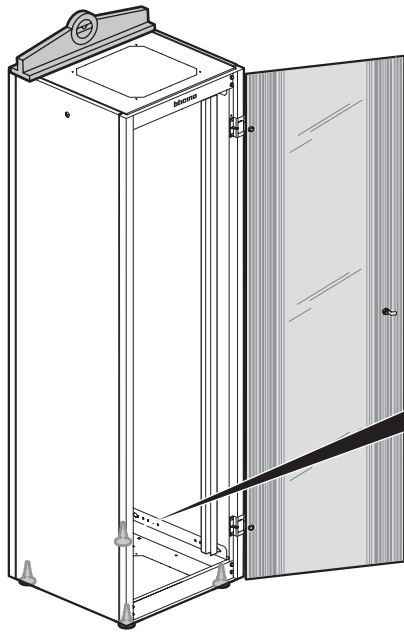

**GLASS DOOR/PORTA IN VETRO**  
**HANDLE WITH CARE/MANIPOLARE CON CURA**

L = 600 P = 600	<b>C9130D66L</b>
L = 600 P = 800	<b>C9130D68L</b>
L = 800 P = 600	
L = 600 P = 1000	<b>C9130D61L</b>
L = 800 P = 800	<b>C9130D88L</b>
L = 800 P = 1000	<b>C9130D81L</b>