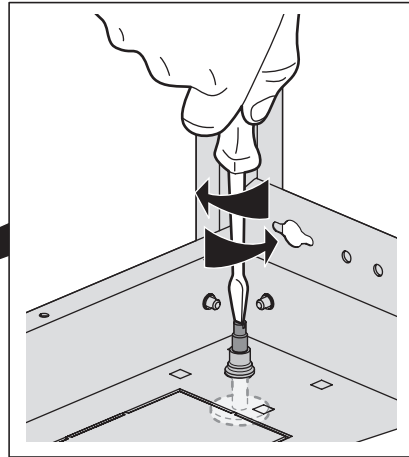

**GLASS DOOR/PORTA IN VETRO**  
**HANDLE WITH CARE/MANIPOLARE CON CURA**

L = 600 P = 600	<b>C9130D66L</b>
L = 600 P = 800	<b>C9130D68L</b>
L = 800 P = 600	
L = 600 P = 1000	<b>C9130D61L</b>
L = 800 P = 800	<b>C9130D88L</b>
L = 800 P = 1000	<b>C9130D81L</b>