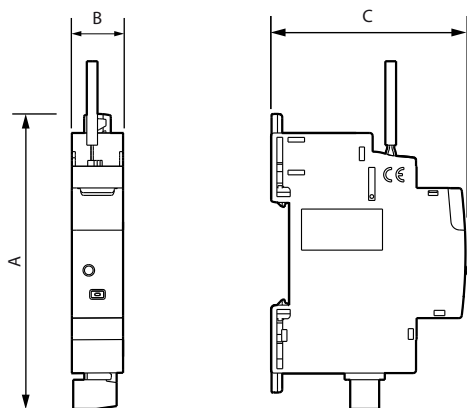

**Misuratore DIN connesso**

**1. IMPIEGO**

Il misuratore DIN connesso permette di misurare i consumi di energia di tutto l'impianto della casa (istantaneo, giornaliero, mensile). È inoltre possibile ricevere notifiche in caso di superato della potenza massima prevista dal proprio contratto per evitare possibili black-out. A corredo viene fornito un toroide per la lettura della corrente. Alimentazione 100-240 Va.c. - 1 DIN.

**2. RANGE**

Descrizione	Art.
Misuratore DIN connesso. Fornito con cover di protezione. Dotato di un indicatore LED. Tasto RESET nascosto utilizzato per tornare alle impostazioni di fabbrica.	F20T60A

**3. DIMENSIONI (mm)**

A	B	C
102	18	67

**4. COLLEGAMENTO**

Tipo di morsetto: a vite  
 Capacità del morsetto: 1 x 2,5 mm<sup>2</sup> - 2 x 1,5 mm<sup>2</sup>  
 Lunghezza spellatura: 7 mm  
 Cacciavite: piatto 3 mm

**5. FUNZIONAMENTO**

**6. CARATTERISTICHE TECNICHE**
**■ 6.1 Caratteristiche meccaniche**

Grado di robustezza: IK 04  
 Protezione da corpi solidi/liquidi: Prodotto assemblato IP 20

**■ 6.2 Caratteristiche dei materiali**

Modulo: PC 10% GF