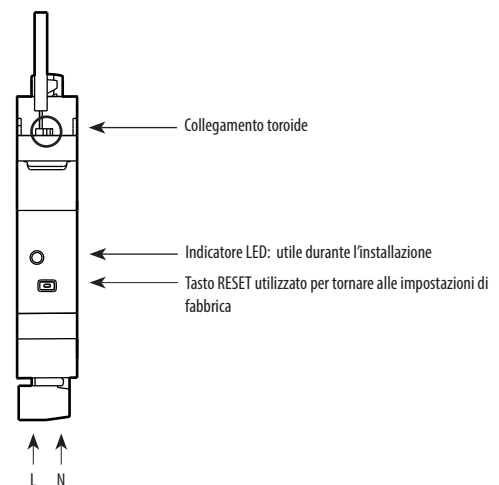

**Misuratore DIN connesso**

**1. IMPIEGO**

Il misuratore DIN connesso permette di misurare i consumi di energia di tutto l'impianto della casa (istantaneo, giornaliero, mensile). È inoltre possibile ricevere notifiche in caso di superato della potenza massima prevista dal proprio contratto per evitare possibili black-out. A corredo viene fornito un toroide per la lettura della corrente. Alimentazione 100-240 Va.c. - 1 DIN.

**2. RANGE**

Descrizione	Art.
Misuratore DIN connesso. Fornito con cover di protezione. Dotato di un indicatore LED. Tasto RESET nascosto utilizzato per tornare alle impostazioni di fabbrica.	F20T60A

**3. DIMENSIONI (mm)**

A	B	C
102	18	67

**4. COLLEGAMENTO**

Tipo di morsetto: a vite  
 Capacità del morsetto: 1 x 2,5 mm<sup>2</sup> - 2 x 1,5 mm<sup>2</sup>  
 Lunghezza spellatura: 7 mm  
 Cacciavite: piatto 3 mm

**5. FUNZIONAMENTO**

**6. CARATTERISTICHE TECNICHE**
**■ 6.1 Caratteristiche meccaniche**

Grado di robustezza: IK 04  
 Protezione da corpi solidi/liquidi: Prodotto assemblato IP 20

**■ 6.2 Caratteristiche dei materiali**

Modulo: PC 10% GF