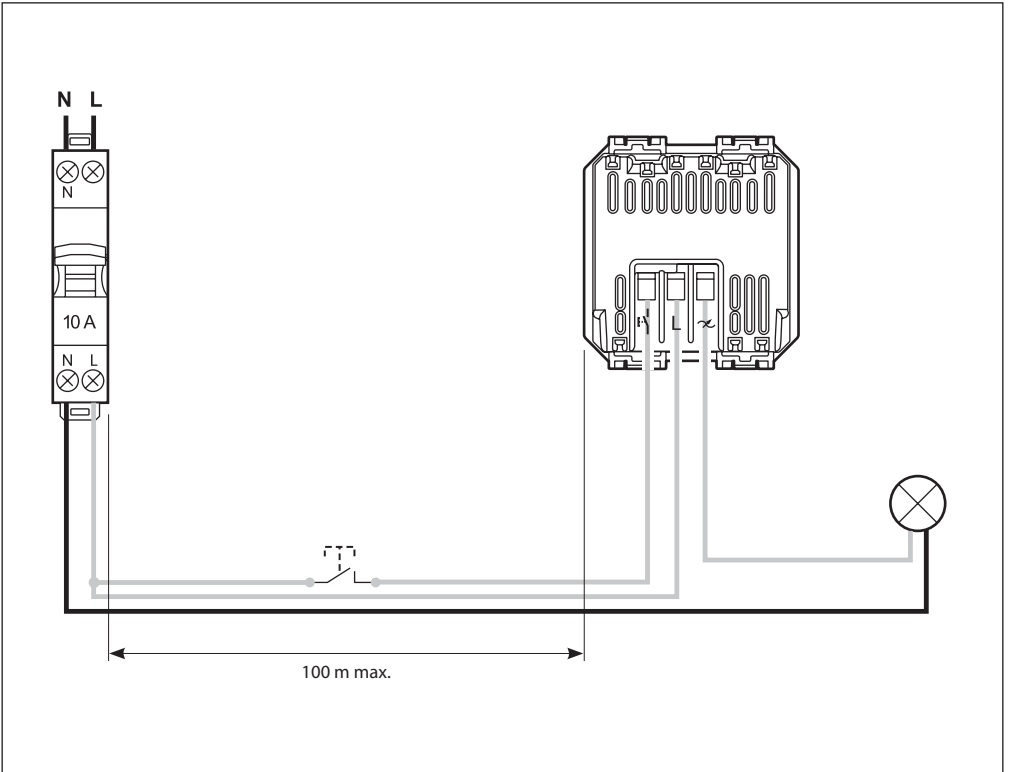

	HD/HC/HS4434	L/N/NT4434N	AM5434
	100 - 240 V~		
	50 / 60 Hz		
	2 x 2,5 mm <sup>2</sup>		
	-5°C / +45°C		
	300 lux		
	15 mn		
	45 m <sup>2</sup> (PIR)		

							
<b>230 V</b>	Max.	400 W	1,7 A	400 VA	1,7 A	400 VA	1,7 A
	Min.	40 W	0,2 A	40 VA	0,2 A	40 VA	0,2 A
<b>110 V</b>	Max.	200 W	1,7 A	200 VA	1,7 A	200 VA	1,7 A
	Min.	20 W	0,2 A	20 VA	0,2 A	20 VA	0,2 A