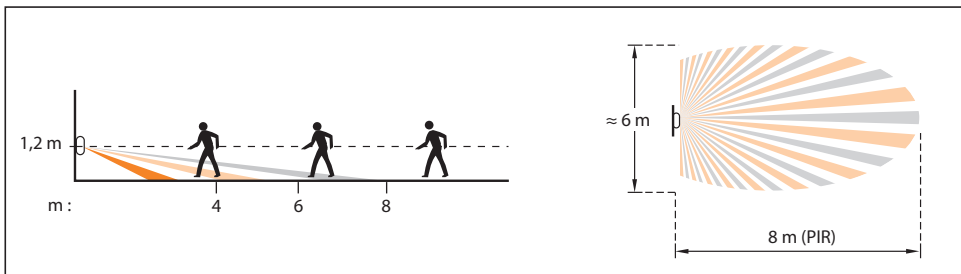

	HD/HC/HS4434	L/N/NT4434N	AM5434
	100 - 240 V~		
	50 / 60 Hz		
	2 x 2,5 mm <sup>2</sup>		
	-5°C / +45°C		
	300 lux		
	15 mn		
	45 m <sup>2</sup> (PIR)		

							
<b>230 V</b>	Max.	400 W	1,7 A	400 VA	1,7 A	400 VA	1,7 A
	Min.	40 W	0,2 A	40 VA	0,2 A	40 VA	0,2 A
<b>110 V</b>	Max.	200 W	1,7 A	200 VA	1,7 A	200 VA	1,7 A
	Min.	20 W	0,2 A	20 VA	0,2 A	20 VA	0,2 A