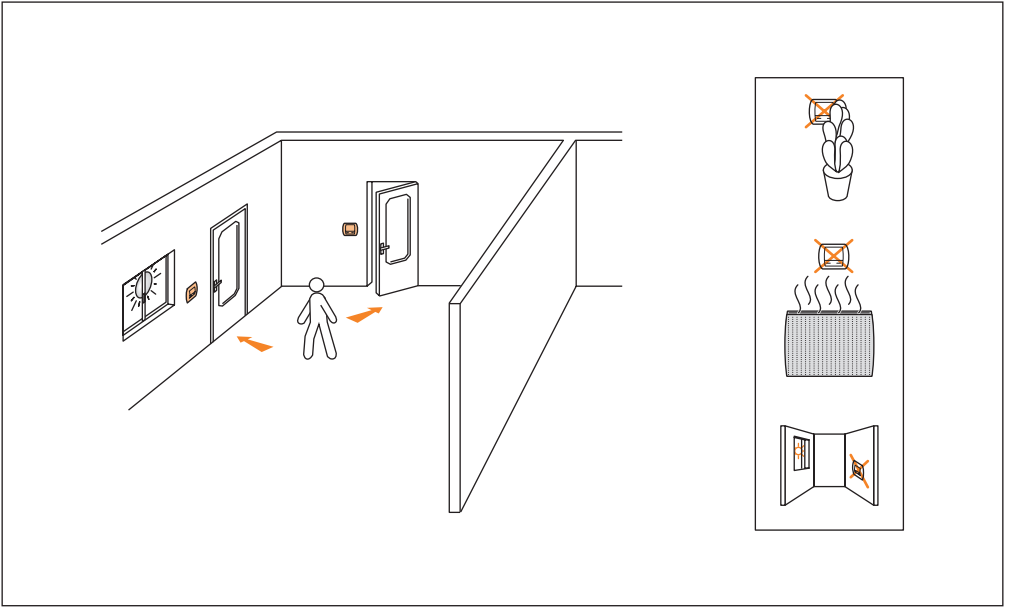

	HD/HC/HS4434	L/N/NT4434N	AM5434
	100 - 240 V~		
	50 / 60 Hz		
	2 x 2,5 mm <sup>2</sup>		
	-5°C / +45°C		
	300 lux		
	15 mn		
	45 m <sup>2</sup> (PIR)		

							
<b>230 V</b>	Max.	400 W	1,7 A	400 VA	1,7 A	400 VA	1,7 A
	Min.	40 W	0,2 A	40 VA	0,2 A	40 VA	0,2 A
<b>110 V</b>	Max.	200 W	1,7 A	200 VA	1,7 A	200 VA	1,7 A
	Min.	20 W	0,2 A	20 VA	0,2 A	20 VA	0,2 A