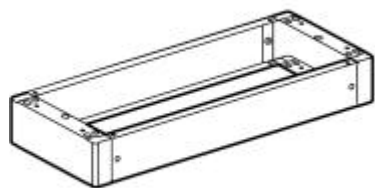

92810Z

bticino

Zoccolo per armadi da pavimento MDX800 larghezza 850mm

234,54€ (IVA esclusa)

Validità listino dal 01/01/23

Caratteristiche tecniche

Marchio	BTicino
Norma di Riferimento	CEI EN 61439-1/2
Larghezza	850mm
Serie IT	MAS800