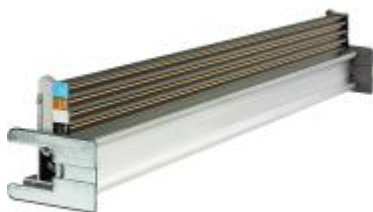

93800NC

Guida DIN35 - larghezza 850mm - 36 moduli - per quadri ed armadi MAS400

28,77€ (IVA esclusa)

Validità listino dal 15/05/23

Caratteristiche tecniche

1 - Marchio	BTicino
2 - Norma di Riferimento	CEI EN 61439-1/2
16 - Moduli	36
28 - Larghezza	850mm
56 - Serie	Tifast

Completa con**9779/36**

Pannello a 4 viti di
fissaggio con fines...

**9779/36Q**

Pannello ad 1/4 di giro
con finestra DIN...

**9780/36**

Pannello a 4 viti di
fissaggio con fines...

**9780/36Q**

Pannello ad 1/4 di giro
con finestra DIN...

**9783/36**

Pannello a 4 viti di
fissaggio con fines...

**9783/36Q**

Pannello ad 1/4 di giro
con finestra DIN...

**FEN36MOD**

Sistema Ripartitore
TIFAST EASY 125 - la...

**FEN7039**

Adattatore di profondità
per MEGATIKER a...