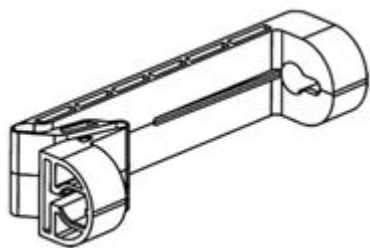

## F107NCH

Set di 2 cerniere per fissaggio del fondo e della porta del centralino IDROBOARD

26,21€ (IVA esclusa)

Validità listino dal 01/01/24

## Caratteristiche tecniche

Marchio	BTicino
Serie	Idroboard