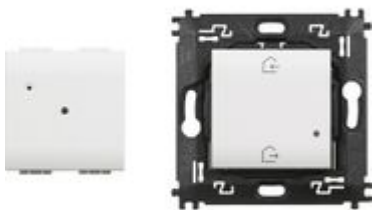

# N4500C

Gateway per creare un'installazione connessa della casa. Può essere usato per controllare luci, tapparelle e apparecchiature elettriche collegate a prese connesse utilizzando lo smartphone e l'app Home + Control, gli assistenti vocali e il comando generale all'ingresso della casa. Fornito con il comando scenario master Entra&Esci wireless N4570CW necessario per la procedura di associazione di tutti i dispositivi connessi. Alimentazione 110-230 Va.c. - 2 moduli.