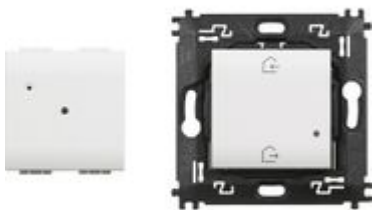

N4500C

Gateway per creare un'installazione connessa della casa. Può essere usato per controllare luci, tapparelle e apparecchiature elettriche collegate a prese connesse utilizzando lo smartphone e l'app Home + Control, gli assistenti vocali e il comando generale all'ingresso della casa. Fornito con il comando scenario master Entra&Esci wireless N4570CW necessario per la procedura di associazione di tutti i dispositivi connessi. Alimentazione 110-230 Va.c. - 2 moduli.