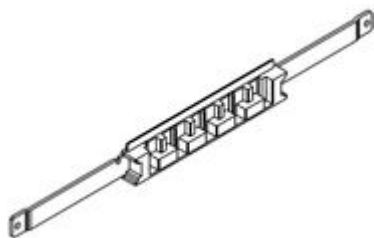

TI400F2FA

Portabarre di fondo/testata per 4 barre da installare su FONDOATTIVO in MAS400 larghezza 850mm

74,69€ (IVA esclusa)

Validità listino dal 01/04/26

Caratteristiche tecniche

Marchio	BTicino
Norma di Riferimento	CEI EN 61439-1/2
Corrente In	250-400A
Serie	MAS

Completa con

TB250CA

Barra in alluminio con profilo a C - In=...

TB400CA

Barra in alluminio con profilo a C - In=...