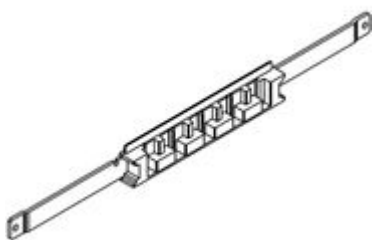

TI400F2FA

Portabarre di fondo/testata per 4 barre da installare su FONDOATTIVO in MAS400 larghezza 850mm

67,68€ (IVA esclusa)

Validità listino dal 01/01/25

Caratteristiche tecniche

Marchio	BTicino
Norma di Riferimento	CEI EN 61439-1/2
Corrente In	250-400A
Serie	MAS

Completa con

TB250CA

Barra in alluminio con profilo a C - In=...

TB400CA

Barra in alluminio con profilo a C - In=...