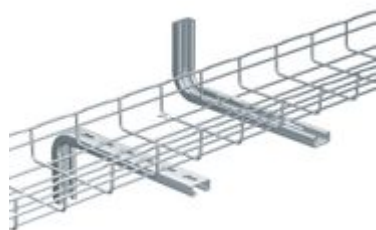

# 557860

mensola a L CC21S 150 - 41x21mm - lunghezza 150mm - GS

29,06€ (IVA esclusa)

Validità listino dal 01/01/25

## Caratteristiche tecniche

Marchio	Legrand
Norma di Riferimento	EN 61537
Dimensioni	41x21mm
Altezza	21mm
Larghezza	41mm
Lunghezza	150mm
Serie	CABLOFIL