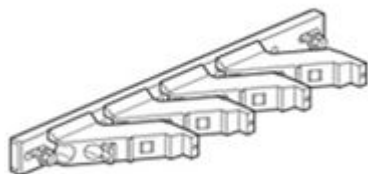

037390

Supporto per barre 800 A piatte in rame 18x4, 25x5, 32x5, 50x5 e 63x5 mm in posizione inclinata per realizzare un kit di barre verticali laterali o sul fondo dell'armadio

151,93€ (IVA esclusa)

Validità listino dal 01/04/26

Caratteristiche tecniche

Marchio	Legrand
Serie	Blizzard Pro

Dati commerciali

Quantità minima	1
Unità di vendita	1
Prezzo	151,93€
Valuta	EUR
Unità di Prezzo	Prezzo al pezzo
Codice Ean	3245060373900

Dichiaro che tutti gli articoli del catalogo BTicino sono stati fabbricati conformemente agli elementi principali degli obbiettivi di sicurezza della Direttiva Europea Bassa Tensione: 2014/35/UE; 26 Febbraio 2014 e dove richiesto, anche conformemente alle prescrizioni di protezione essenziali di compatibilità elettromagnetica secondo la Direttiva Europea 2014/30/UE; 26 Febbraio 2014, e/o dove richiesto anche conformemente alla 1995/5/CE; 9 Marzo 1999 « R&TTE » o dove richiesto anche conformemente alla 2014/53/UE; 16 Aprile 2014 « RED ». I prodotti della BTicino S.p.A. sono conformi alle prescrizioni delle norme pubblicate dalla Commissione Elettrotecnica Internazionale (IEC). La conformità può essere provata con certificati rilasciati da organismi riconosciuti dalla IEC secondo lo schema CB (CB-scheme). I nostri articoli sono conformi alle Norme di Prodotto Europee e presentano, dove necessario, la marcatura ,essi sono stati costruiti conformemente alla Regola dell'Arte in materia di sicurezza elettrica, essi non compromettono la sicurezza di persone, animali domestici e beni se installati in modo corretto, secondo la loro destinazione, e sottoposti a manutenzione non difettosa. I prodotti BTicino certificati con il marchio IMQ (Istituto italiano del Marchio di Qualità) sono inoltre conformi ai requisiti delle norme elaborate dal Comitato Elettrotecnico Italiano (CEI). Sulla base di quanto sopra tali prodotti sono da ritenersi conformi alle prescrizioni del Decreto Ministeriale n°37 del 22/01/2008.