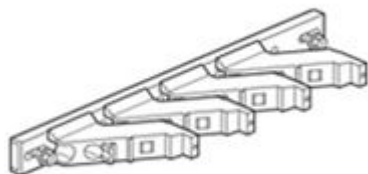

037390

Supporto per barre 800 A piatte in rame 18x4, 25x5, 32x5, 50x5 e 63x5 mm in posizione inclinata per realizzare un kit di barre verticali laterali o sul fondo dell'armadio

151,44€ (IVA esclusa)

Validità listino dal 01/01/25

Caratteristiche tecniche

Marchio	Legrand
Serie	Blizzard Pro

Dati commerciali

Quantità minima	1
Unità di vendita	1
Prezzo	151,44€
Valuta	EUR
Unità di Prezzo	Prezzo al pezzo
Codice Ean	3245060373900

Dichiaro che tutti gli articoli del catalogo BTicino sono stati fabbricati conformemente agli elementi principali degli obbiettivi di sicurezza della Direttiva Europea Bassa Tensione: 2014/35/UE; 26 Febbraio 2014 e dove richiesto, anche conformemente alle prescrizioni di protezione essenziali di compatibilità elettromagnetica secondo la Direttiva Europea 2014/30/UE; 26 Febbraio 2014, e/o dove richiesto anche conformemente alla 1995/5/CE; 9 Marzo 1999 « R&TTE » o dove richiesto anche conformemente alla 2014/53/UE; 16 Aprile 2014 « RED ». I prodotti della BTicino S.p.A. sono conformi alle prescrizioni delle norme pubblicate dalla Commissione Elettrotecnica Internazionale (IEC). La conformità può essere provata con certificati rilasciati da organismi riconosciuti dalla IEC secondo lo schema CB (CB-scheme). I nostri articoli sono conformi alle Norme di Prodotto Europee e presentano, dove necessario, la marcatura ,essi sono stati costruiti conformemente alla Regola dell'Arte in materia di sicurezza elettrica, essi non compromettono la sicurezza di persone, animali domestici e beni se installati in modo corretto, secondo la loro destinazione, e sottoposti a manutenzione non difettosa. I prodotti BTicino certificati con il marchio IMQ (Istituto italiano del Marchio di Qualità) sono inoltre conformi ai requisiti delle norme elaborate dal Comitato Elettrotecnico Italiano (CEI). Sulla base di quanto sopra tali prodotti sono da ritenersi conformi alle prescrizioni del Decreto Ministeriale n°37 del 22/01/2008.