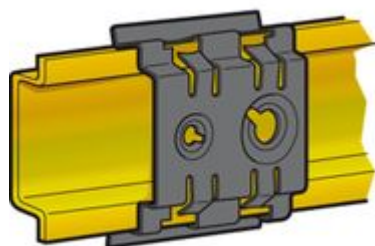

# 037439

Griffa per fissaggio su profilati EN 60715 di prof. 7,5 e 15 mm.  
Larghezza 35 mm. 2 fori interasse 18 mm (1 foro M6-1 foro M4)

1,09€ (IVA esclusa)

Validità listino dal 01/07/24

## Caratteristiche tecniche

Marchio	Legrand
Larghezza	35mm
Profondità	7.5mm
Serie	Viking 3