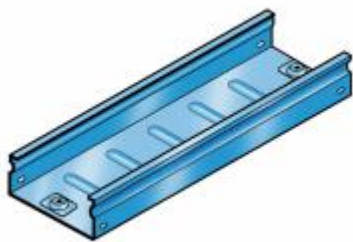

31K3B600G

legrand®

Base rettilinea chiusa imbutita. Altezza 50 mm. Larghezza 600 mm. Lunghezza 3 m. Finitura G: Acciaio smaltato blu Gamma-P

Validità listino dal 01/01/23

Caratteristiche tecniche

Marchio	Legrand
Norma di Riferimento	CEI 61537
Altezza	50mm
Larghezza	600mm
Lunghezza	3m
Serie IT	Gamma P - Serie P31