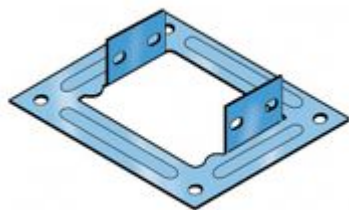

31X9CL71G

Flange per attacco a quadro. Altezza: 75 mm. Larghezza: 75 mm.
Finitura G: Acciaio smaltato blu Gamma-P. Fornite con bulloneria.

24,14€ (IVA esclusa)

Validità listino dal 01/04/26

Caratteristiche tecniche

Marchio	Legrand
Norma di Riferimento	CEI 61537
Altezza	75mm
Larghezza	75mm
Serie	Gamma P - Serie P31

Dati commerciali

Quantità minima	1
Unità di vendita	1
Prezzo	24,14€
Valuta	EUR
Unità di Prezzo	Prezzo al pezzo
Codice Ean	8009561241930