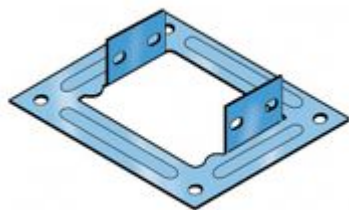

31X9CL72G

Flange per attacco a quadro. Altezza: 75 mm. Larghezza: 100 mm.
Finitura G: Acciaio smaltato blu Gamma-P. Fornite con bulloneria.

27,63€ (IVA esclusa)

Validità listino dal 01/04/26

Caratteristiche tecniche

Marchio	Legrand
Norma di Riferimento	CEI 61537
Altezza	75mm
Larghezza	100mm
Serie	Gamma P - Serie P31

Dati commerciali

Quantità minima	1
Unità di vendita	1
Prezzo	27,63€
Valuta	EUR
Unità di Prezzo	Prezzo al pezzo
Codice Ean	8009561241909