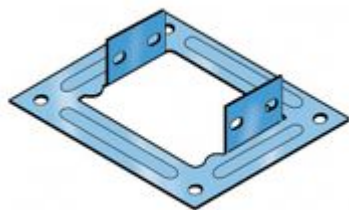

31X9CL74G

Flange per attacco a quadro. Altezza: 75 mm. Larghezza: 200 mm. Finitura G: Acciaio smaltato blu Gamma-P. Fornite con bulloneria.

36,92€ (IVA esclusa)

Validità listino dal 01/04/26

Caratteristiche tecniche

Marchio	Legrand
Norma di Riferimento	CEI 61537
Altezza	75mm
Larghezza	200mm
Serie	Gamma P - Serie P31

Dati commerciali

Quantità minima	1
Unità di vendita	1
Prezzo	36,92€
Valuta	EUR
Unità di Prezzo	Prezzo al pezzo
Codice Ean	8009561243170