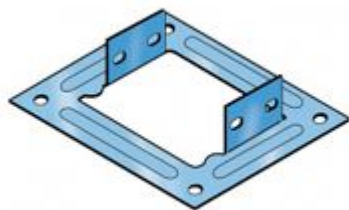

31X9CL75G

Flange per attacco a quadro. Altezza: 75 mm. Larghezza: 300 mm. Finitura G: Acciaio smaltato blu Gamma-P. Fornite con bulloneria.

41,71€ (IVA esclusa)

Validità listino dal 01/01/25

Caratteristiche tecniche

Marchio	Legrand
Norma di Riferimento	CEI 61537
Altezza	75mm
Larghezza	300mm
Serie	Gamma P - Serie P31

Dati commerciali

Quantità minima	1
Unità di vendita	1
Prezzo	41,71€
Valuta	EUR
Unità di Prezzo	Prezzo al pezzo
Codice Ean	8009561243651