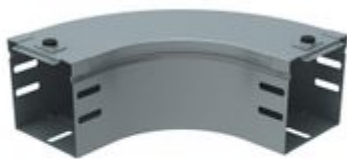

# 480348

Curva piana a 90° completa di coperchio. Altezza: 100 mm.  
Larghezza: 150 mm. Finitura Z: Acciaio zincato sendzimir.

67,39€ (IVA esclusa)

Validità listino dal 01/07/26

## Caratteristiche tecniche

Marchio	Legrand
Norma di Riferimento	CEI 61537
Altezza	100mm
Larghezza	150mm
Serie	Gamma P - Serie P31+