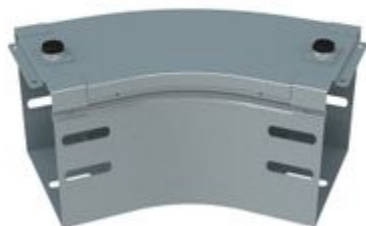

480377

Curva piana a 45° (base + coperchio) finitura in acciaio zincato
Sendzimir - altezza 100mm - larghezza 100mm (codice export 340
377)

48,32€ (IVA esclusa)

Validità listino dal 01/10/24

Caratteristiche tecniche

Marchio	Legrand
Norma di Riferimento	CEI 61537
Altezza	100mm
Larghezza	100mm
Serie	Gamma P - Serie P31+

Dati commerciali

Quantità minima	1
Unità di vendita	1
Prezzo	48,32€
Valuta	EUR
Unità di Prezzo	Prezzo al pezzo
Codice Ean	3414972134095