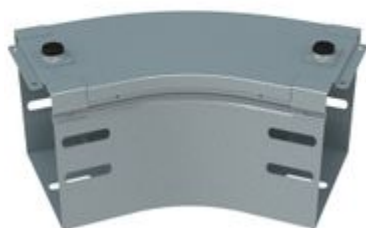

# 480378

Curva piana a 45° completa di coperchio. Altezza: 100 mm.  
Larghezza: 150 mm. Finitura Z: Acciaio zincato sendzimir

61,09€ (IVA esclusa)

Validità listino dal 01/10/24

## Caratteristiche tecniche

Marchio	Legrand
Norma di Riferimento	CEI 61537
Altezza	100mm
Larghezza	150mm
Serie	Gamma P - Serie P31+