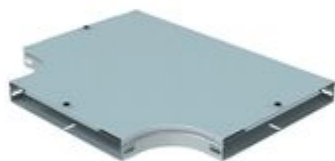

480546

Derivazione piana a T" completa di coperchio. Altezza: 50 mm.
Larghezza: 400 mm. Finitura Z: Acciaio zincato sendzimir.

194,63€ (IVA esclusa)

Validità listino dal 01/01/25

Caratteristiche tecniche

Marchio	Legrand
Norma di Riferimento	CEI 61537
Altezza	50mm
Larghezza	400mm
Serie	Gamma P - Serie P31+