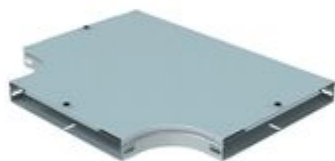

480546

Derivazione piana a T" completa di coperchio. Altezza: 50 mm.
Larghezza: 400 mm. Finitura Z: Acciaio zincato sendzimir.

188,04€ (IVA esclusa)

Validità listino dal 01/10/24

Caratteristiche tecniche

Marchio	Legrand
Norma di Riferimento	CEI 61537
Altezza	50mm
Larghezza	400mm
Serie	Gamma P - Serie P31+