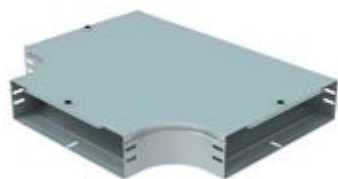

481587

Derivazione piana a T completa di coperchio. Altezza: 100 mm.
Larghezza: 500 mm. Finitura Z: Acciaio zincato sendzimir.

236,36€ (IVA esclusa)

Validità listino dal 01/10/24

Caratteristiche tecniche

Marchio	Legrand
Norma di Riferimento	CEI 61537
Altezza	100mm
Larghezza	500mm
Serie	Gamma P - Serie P31+