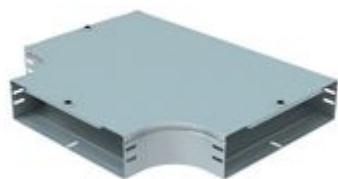

481587

Derivazione piana a T completa di coperchio. Altezza: 100 mm.
Larghezza: 500 mm. Finitura Z: Acciaio zincato sendzimir.

260,76€ (IVA esclusa)

Validità listino dal 01/04/26

Caratteristiche tecniche

Marchio	Legrand
Norma di Riferimento	CEI 61537
Altezza	100mm
Larghezza	500mm
Serie	Gamma P - Serie P31+