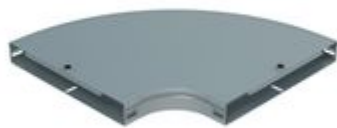

482336

Curva piana a 90 completa di coperchio. Altezza: 50 mm.
Larghezza: 400 mm. Finitura C: Acciaio zincato a caldo dopo lavorazione.

170,93€ (IVA esclusa)

Validità listino dal 01/10/24

Caratteristiche tecniche

Marchio	Legrand
Norma di Riferimento	CEI 61537
Altezza	50mm
Larghezza	400mm
Serie	Gamma P - Serie P31+

Dati commerciali

Quantità minima	1
Unità di vendita	1
Prezzo	170,93€
Valuta	EUR
Unità di Prezzo	Prezzo al pezzo
Codice Ean	3414972137881