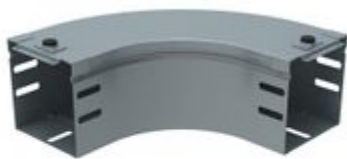

482347

Curva piana a 90° completa di coperchio. Altezza: 100 mm. Larghezza: 100 mm. Finitura C: Acciaio zincato a caldo dopo lavorazione.

67,54€ (IVA esclusa)

Validità listino dal 01/07/24

Caratteristiche tecniche

Marchio	Legrand
Norma di Riferimento	CEI 61537
Altezza	100mm
Larghezza	100mm
Serie	Gamma P - Serie P31+

Dati commerciali

Quantità minima	1
Unità di vendita	1
Prezzo	67,54€
Valuta	EUR
Unità di Prezzo	Prezzo al pezzo
Codice Ean	3414972137911