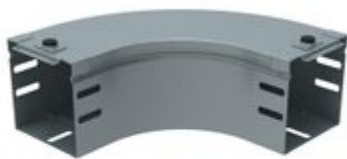

482348

Curva piana a 90° completa di coperchio. Altezza: 100 mm. Larghezza: 150 mm. Finitura C: Acciaio zincato a caldo dopo lavorazione.

85,34€ (IVA esclusa)

Validità listino dal 01/10/24

Caratteristiche tecniche

Marchio	Legrand
Norma di Riferimento	CEI 61537
Altezza	100mm
Larghezza	150mm
Serie	Gamma P - Serie P31+

Dati commerciali

Quantità minima	1
Unità di vendita	1
Prezzo	85,34€
Valuta	EUR
Unità di Prezzo	Prezzo al pezzo
Codice Ean	3414972137928