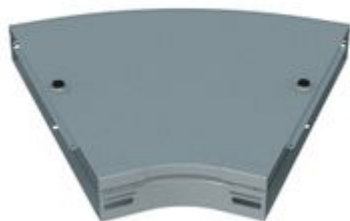

482367

Curva piana a 45 completa di coperchio. Altezza: 50 mm.
Larghezza: 500 mm. Finitura C: Acciaio zincato a caldo dopo lavorazione.

196,54€ (IVA esclusa)

Validità listino dal 01/10/24

Caratteristiche tecniche

Marchio	Legrand
Norma di Riferimento	CEI 61537
Altezza	50mm
Larghezza	500mm
Serie	Gamma P - Serie P31+

Dati commerciali

Quantità minima	1
Unità di vendita	1
Prezzo	196,54€
Valuta	EUR
Unità di Prezzo	Prezzo al pezzo
Codice Ean	3414972138079