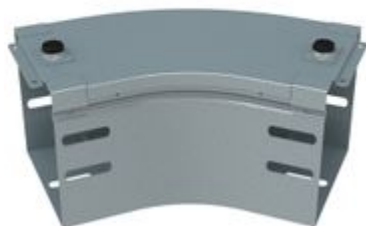

482378

Curva piana a 45° completa di coperchio. Altezza: 100 mm. Larghezza: 150 mm. Finitura C: Acciaio zincato a caldo dopo lavorazione.

85,34€ (IVA esclusa)

Validità listino dal 01/10/24

Caratteristiche tecniche

Marchio	Legrand
Norma di Riferimento	CEI 61537
Altezza	100mm
Larghezza	150mm
Serie	Gamma P - Serie P31+

Dati commerciali

Quantità minima	1
Unità di vendita	1
Prezzo	85,34€
Valuta	EUR
Unità di Prezzo	Prezzo al pezzo
Codice Ean	3414972138109