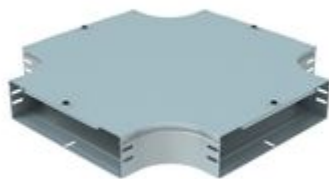

482616

Incrocio piano completo di coperchio. Altezza: 100 mm. Larghezza: 400 mm. Finitura C: Acciaio zincato a caldo dopo lavorazione.

400,01€ (IVA esclusa)

Validità listino dal 01/04/26

Caratteristiche tecniche

Marchio	Legrand
Norma di Riferimento	CEI 61537
Altezza	100mm
Larghezza	400mm
Serie	Gamma P - Serie P31+

Dati commerciali

Quantità minima	1
Unità di vendita	1
Prezzo	400,01€
Valuta	EUR
Unità di Prezzo	Prezzo al pezzo
Codice Ean	3414972139120