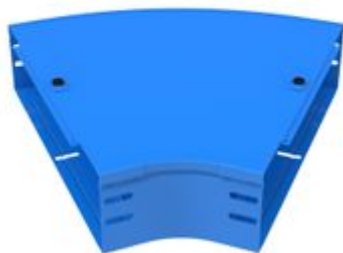

484382

Curva piana a 45° completa di coperchio. Altezza: 100 mm.
Larghezza: 500 mm. Finitura G: Acciaio smaltato blu Gamma-P

201,72€ (IVA esclusa)

Validità listino dal 01/10/24

Caratteristiche tecniche

Marchio	Legrand
Norma di Riferimento	CEI 61537
Altezza	100mm
Larghezza	500mm
Serie	Gamma P - Serie P31+