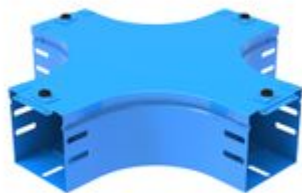

484613

legrand®

Incrocio piano completo di coperchio. Altezza: 100 mm. Larghezza: 150 mm. Finitura G: Acciaio smaltato blu Gamma-P.

174,32€ (IVA esclusa)

Validità listino dal 01/04/26

Caratteristiche tecniche

Marchio	Legrand
Norma di Riferimento	CEI 61537
Altezza	100mm
Larghezza	150mm
Serie	Gamma P - Serie P31+

Dati commerciali

Quantità minima	1
Unità di vendita	1
Prezzo	174,32€
Valuta	EUR
Unità di Prezzo	Prezzo al pezzo
Codice Ean	3414972142786