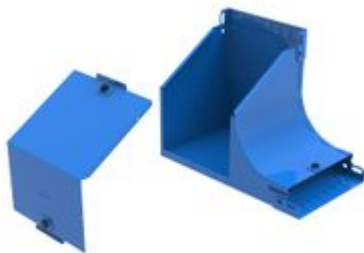

484853

Curva destra in salita a 90, completa di coperchio. Altezza: 50 mm. Larghezza: 200 mm. Finitura G: Acciaio smaltato blu Gamma-P.

160,00€ (IVA esclusa)

Validità listino dal 01/04/25

Caratteristiche tecniche

Marchio	Legrand
Norma di Riferimento	CEI 61537
Altezza	50mm
Larghezza	200mm
Serie	Gamma P - Serie P31+

Dati commerciali

Quantità minima	2
Unità di vendita	2
Prezzo	160,00€
Valuta	EUR
Unità di Prezzo	Prezzo al pezzo
Codice Ean	3414972143547