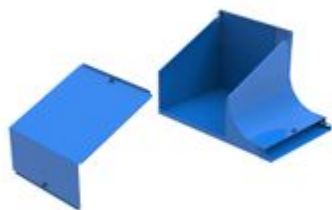

484855

Curva destra in salita a 90, completa di coperchio. Altezza: 50 mm. Larghezza: 400 mm. Finitura G: Acciaio smaltato blu Gamma-P.

386,46€ (IVA esclusa)

Validità listino dal 01/01/25

Caratteristiche tecniche

Marchio	Legrand
Norma di Riferimento	CEI 61537
Altezza	50mm
Larghezza	400mm
Serie	Gamma P - Serie P31+

Dati commerciali

Quantità minima	1
Unità di vendita	1
Prezzo	386,46€
Valuta	EUR
Unità di Prezzo	Prezzo al pezzo
Codice Ean	3414972143561