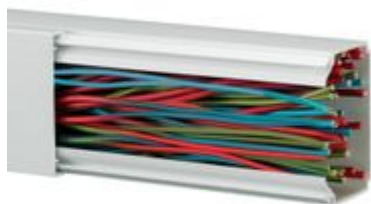

# 637300

canale portacavi 40 x 40mm lunghezza 2m completo di coperchio bianco RAL 9010

10,90€ (IVA esclusa)

Validità listino dal 01/01/25