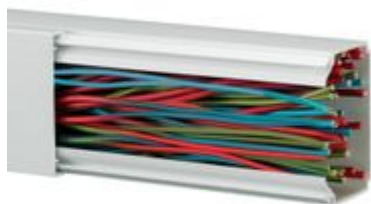

637310

canale portacavi 60 x 40mm lunghezza 2m completo di coperchio bianco RAL 9010

16,25€ (IVA esclusa)

Validità listino dal 01/10/24

Caratteristiche tecniche

Marchio **Legrand**

Serie

Dati commerciali

Quantità minima **24**

Unità di vendita **24**

Prezzo **16,25€**

Valuta **EUR**

Unità di Prezzo **Prezzo al metro**

Codice Ean **3245066373102**

Dichiaro che tutti gli articoli del catalogo BTicino sono stati fabbricati conformemente agli elementi principali degli obbiettivi di sicurezza della Direttiva Europea Bassa Tensione: 2014/35/UE; 26 Febbraio 2014 e dove richiesto, anche conformemente alle prescrizioni di protezione essenziali di compatibilità elettromagnetica secondo la Direttiva Europea 2014/30/UE; 26 Febbraio 2014, e/o dove richiesto anche conformemente alla 1995/5/CE; 9 Marzo 1999 « R&TTE » o dove richiesto anche conformemente alla 2014/53/UE; 16 Aprile 2014 « RED ». I prodotti della BTicino S.p.A. sono conformi alle prescrizioni delle norme pubblicate dalla Commissione Elettrotecnica Internazionale (IEC). La conformità può essere provata con certificati rilasciati da organismi riconosciuti dalla IEC secondo lo schema CB (CB-scheme). I nostri articoli sono conformi alle Norme di Prodotto Europee e presentano, dove necessario, la marcatura ,essi sono stati costruiti conformemente alla Regola dell'Arte in materia di sicurezza elettrica, essi non compromettono la sicurezza di persone, animali domestici e beni se installati in modo corretto, secondo la loro destinazione, e sottoposti a manutenzione non difettosa. I prodotti BTicino certificati con il marchio IMQ (Istituto italiano del Marchio di Qualità) sono inoltre conformi ai requisiti delle norme elaborate dal Comitato Elettrotecnico Italiano (CEI). Sulla base di quanto sopra tali prodotti sono da ritenersi conformi alle prescrizioni del Decreto Ministeriale n°37 del 22/01/2008.