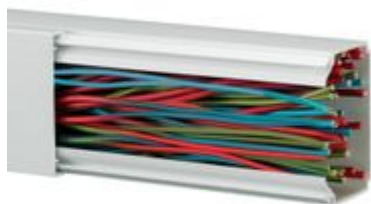

637330

canale portacavi 120 x 40mm lunghezza 2m completo di coperchio bianco RAL 9010

36,27€ (IVA esclusa)

Validità listino dal 01/10/24

Caratteristiche tecniche

Marchio **Legrand**

Serie

Dati commerciali

Quantità minima **16**

Unità di vendita **16**

Prezzo **36,27€**

Valuta **EUR**

Unità di Prezzo **Prezzo al metro**

Codice Ean **3245066373300**

Dichiaro che tutti gli articoli del catalogo BTicino sono stati fabbricati conformemente agli elementi principali degli obbiettivi di sicurezza della Direttiva Europea Bassa Tensione: 2014/35/UE; 26 Febbraio 2014 e dove richiesto, anche conformemente alle prescrizioni di protezione essenziali di compatibilità elettromagnetica secondo la Direttiva Europea 2014/30/UE; 26 Febbraio 2014, e/o dove richiesto anche conformemente alla 1995/5/CE; 9 Marzo 1999 « R&TTE » o dove richiesto anche conformemente alla 2014/53/UE; 16 Aprile 2014 « RED ». I prodotti della BTicino S.p.A. sono conformi alle prescrizioni delle norme pubblicate dalla Commissione Elettrotecnica Internazionale (IEC). La conformità può essere provata con certificati rilasciati da organismi riconosciuti dalla IEC secondo lo schema CB (CB-scheme). I nostri articoli sono conformi alle Norme di Prodotto Europee e presentano, dove necessario, la marcatura ,essi sono stati costruiti conformemente alla Regola dell'Arte in materia di sicurezza elettrica, essi non compromettono la sicurezza di persone, animali domestici e beni se installati in modo corretto, secondo la loro destinazione, e sottoposti a manutenzione non difettosa. I prodotti BTicino certificati con il marchio IMQ (Istituto italiano del Marchio di Qualità) sono inoltre conformi ai requisiti delle norme elaborate dal Comitato Elettrotecnico Italiano (CEI). Sulla base di quanto sopra tali prodotti sono da ritenersi conformi alle prescrizioni del Decreto Ministeriale n°37 del 22/01/2008.