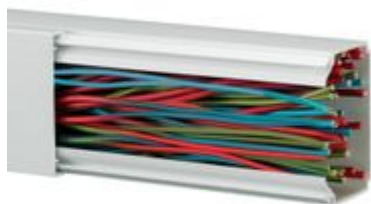

637410

canale portacavi 120 x 80mm lunghezza 2m completo di coperchio bianco RAL 9010

55,19€ (IVA esclusa)

Validità listino dal 01/01/24

Caratteristiche tecniche

Marchio **Legrand**

Serie

Dati commerciali

Quantità minima	8
Unità di vendita	8
Prezzo	55,19€
Valuta	EUR
Unità di Prezzo	Prezzo al metro
Codice Ean	3245066374109

Dichiaro che tutti gli articoli del catalogo BTicino sono stati fabbricati conformemente agli elementi principali degli obbiettivi di sicurezza della Direttiva Europea Bassa Tensione: 2014/35/UE; 26 Febbraio 2014 e dove richiesto, anche conformemente alle prescrizioni di protezione essenziali di compatibilità elettromagnetica secondo la Direttiva Europea 2014/30/UE; 26 Febbraio 2014, e/o dove richiesto anche conformemente alla 1995/5/CE; 9 Marzo 1999 « R&TTE » o dove richiesto anche conformemente alla 2014/53/UE; 16 Aprile 2014 « RED ». I prodotti della BTicino S.p.A. sono conformi alle prescrizioni delle norme pubblicate dalla Commissione Elettrotecnica Internazionale (IEC). La conformità può essere provata con certificati rilasciati da organismi riconosciuti dalla IEC secondo lo schema CB (CB-scheme). I nostri articoli sono conformi alle Norme di Prodotto Europee e presentano, dove necessario, la marcatura ,essi sono stati costruiti conformemente alla Regola dell'Arte in materia di sicurezza elettrica, essi non compromettono la sicurezza di persone, animali domestici e beni se installati in modo corretto, secondo la loro destinazione, e sottoposti a manutenzione non difettosa. I prodotti BTicino certificati con il marchio IMQ (Istituto italiano del Marchio di Qualità) sono inoltre conformi ai requisiti delle norme elaborate dal Comitato Elettrotecnico Italiano (CEI). Sulla base di quanto sopra tali prodotti sono da ritenersi conformi alle prescrizioni del Decreto Ministeriale n°37 del 22/01/2008.