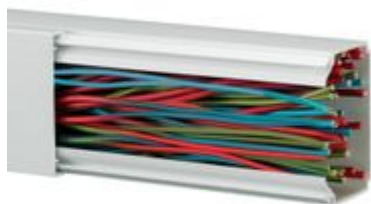

637410

canale portacavi 120 x 80mm lunghezza 2m completo di coperchio bianco RAL 9010

58,50€ (IVA esclusa)

Validità listino dal 01/01/25

Caratteristiche tecniche

Marchio **Legrand**

Serie

Dati commerciali

Quantità minima **8**

Unità di vendita **8**

Prezzo **58,50€**

Valuta **EUR**

Unità di Prezzo **Prezzo al metro**

Codice Ean **3245066374109**

Dichiaro che tutti gli articoli del catalogo BTicino sono stati fabbricati conformemente agli elementi principali degli obbiettivi di sicurezza della Direttiva Europea Bassa Tensione: 2014/35/UE; 26 Febbraio 2014 e dove richiesto, anche conformemente alle prescrizioni di protezione essenziali di compatibilità elettromagnetica secondo la Direttiva Europea 2014/30/UE; 26 Febbraio 2014, e/o dove richiesto anche conformemente alla 1995/5/CE; 9 Marzo 1999 « R&TTE » o dove richiesto anche conformemente alla 2014/53/UE; 16 Aprile 2014 « RED ». I prodotti della BTicino S.p.A. sono conformi alle prescrizioni delle norme pubblicate dalla Commissione Elettrotecnica Internazionale (IEC). La conformità può essere provata con certificati rilasciati da organismi riconosciuti dalla IEC secondo lo schema CB (CB-scheme). I nostri articoli sono conformi alle Norme di Prodotto Europee e presentano, dove necessario, la marcatura ,essi sono stati costruiti conformemente alla Regola dell'Arte in materia di sicurezza elettrica, essi non compromettono la sicurezza di persone, animali domestici e beni se installati in modo corretto, secondo la loro destinazione, e sottoposti a manutenzione non difettosa. I prodotti BTicino certificati con il marchio IMQ (Istituto italiano del Marchio di Qualità) sono inoltre conformi ai requisiti delle norme elaborate dal Comitato Elettrotecnico Italiano (CEI). Sulla base di quanto sopra tali prodotti sono da ritenersi conformi alle prescrizioni del Decreto Ministeriale n°37 del 22/01/2008.