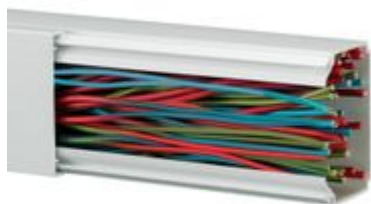

637410

canale portacavi 120 x 80mm lunghezza 2m completo di coperchio bianco RAL 9010

55,19€ (IVA esclusa)

Validità listino dal 01/10/24

Caratteristiche tecniche

Marchio **Legrand**

Serie

Dati commerciali

Quantità minima **8**

Unità di vendita **8**

Prezzo **55,19€**

Valuta **EUR**

Unità di Prezzo **Prezzo al metro**

Codice Ean **3245066374109**

Dichiariamo che tutti gli articoli del catalogo BTicino sono stati fabbricati conformemente agli elementi principali degli obbiettivi di sicurezza della Direttiva Europea Bassa Tensione: 2014/35/UE; 26 Febbraio 2014 e dove richiesto, anche conformemente alle prescrizioni di protezione essenziali di compatibilità elettromagnetica secondo la Direttiva Europea 2014/30/UE; 26 Febbraio 2014, e/o dove richiesto anche conformemente alla 1995/5/CE; 9 Marzo 1999 « R&TTE » o dove richiesto anche conformemente alla 2014/53/UE; 16 Aprile 2014 « RED ». I prodotti della BTicino S.p.A. sono conformi alle prescrizioni delle norme pubblicate dalla Commissione Elettrotecnica Internazionale (IEC). La conformità può essere provata con certificati rilasciati da organismi riconosciuti dalla IEC secondo lo schema CB (CB-scheme). I nostri articoli sono conformi alle Norme di Prodotto Europee e presentano, dove necessario, la marcatura ,essi sono stati costruiti conformemente alla Regola dell'Arte in materia di sicurezza elettrica, essi non compromettono la sicurezza di persone, animali domestici e beni se installati in modo corretto, secondo la loro destinazione, e sottoposti a manutenzione non difettosa. I prodotti BTicino certificati con il marchio IMQ (Istituto italiano del Marchio di Qualità) sono inoltre conformi ai requisiti delle norme elaborate dal Comitato Elettrotecnico Italiano (CEI). Sulla base di quanto sopra tali prodotti sono da ritenersi conformi alle prescrizioni del Decreto Ministeriale n°37 del 22/01/2008.