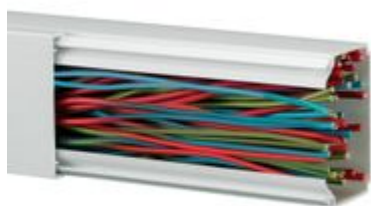

637410

canale portacavi 120 x 80mm lunghezza 2m completo di coperchio bianco RAL 9010

62,65€ (IVA esclusa)

Validità listino dal 01/04/26

Caratteristiche tecniche

Marchio **Legrand**

Serie

Dati commerciali

Quantità minima **8**

Unità di vendita **8**

Prezzo **62,65€**

Valuta **EUR**

Unità di Prezzo **Prezzo al metro**

Codice Ean **3245066374109**

Dichiaro che tutti gli articoli del catalogo BTicino sono stati fabbricati conformemente agli elementi principali degli obbiettivi di sicurezza della Direttiva Europea Bassa Tensione: 2014/35/UE; 26 Febbraio 2014 e dove richiesto, anche conformemente alle prescrizioni di protezione essenziali di compatibilità elettromagnetica secondo la Direttiva Europea 2014/30/UE; 26 Febbraio 2014, e/o dove richiesto anche conformemente alla 1995/5/CE; 9 Marzo 1999 « R&TTE » o dove richiesto anche conformemente alla 2014/53/UE; 16 Aprile 2014 « RED ». I prodotti della BTicino S.p.A. sono conformi alle prescrizioni delle norme pubblicate dalla Commissione Elettrotecnica Internazionale (IEC). La conformità può essere provata con certificati rilasciati da organismi riconosciuti dalla IEC secondo lo schema CB (CB-scheme). I nostri articoli sono conformi alle Norme di Prodotto Europee e presentano, dove necessario, la marcatura ,essi sono stati costruiti conformemente alla Regola dell'Arte in materia di sicurezza elettrica, essi non compromettono la sicurezza di persone, animali domestici e beni se installati in modo corretto, secondo la loro destinazione, e sottoposti a manutenzione non difettosa. I prodotti BTicino certificati con il marchio IMQ (Istituto italiano del Marchio di Qualità) sono inoltre conformi ai requisiti delle norme elaborate dal Comitato Elettrotecnico Italiano (CEI). Sulla base di quanto sopra tali prodotti sono da ritenersi conformi alle prescrizioni del Decreto Ministeriale n°37 del 22/01/2008.