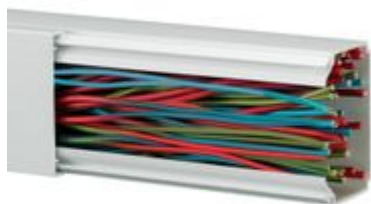

637420

canale portacavi 150 x 80mm lunghezza 2m completo di coperchio bianco RAL 9010

66,79€ (IVA esclusa)

Validità listino dal 01/10/24

Caratteristiche tecniche

Marchio **Legrand**

Serie

Dati commerciali

Quantità minima	8
Unità di vendita	8
Prezzo	66,79€
Valuta	EUR
Unità di Prezzo	Prezzo al metro
Codice Ean	3245066374208

Dichiaro che tutti gli articoli del catalogo BTicino sono stati fabbricati conformemente agli elementi principali degli obbiettivi di sicurezza della Direttiva Europea Bassa Tensione: 2014/35/UE; 26 Febbraio 2014 e dove richiesto, anche conformemente alle prescrizioni di protezione essenziali di compatibilità elettromagnetica secondo la Direttiva Europea 2014/30/UE; 26 Febbraio 2014, e/o dove richiesto anche conformemente alla 1995/5/CE; 9 Marzo 1999 « R&TTE » o dove richiesto anche conformemente alla 2014/53/UE; 16 Aprile 2014 « RED ». I prodotti della BTicino S.p.A. sono conformi alle prescrizioni delle norme pubblicate dalla Commissione Elettrotecnica Internazionale (IEC). La conformità può essere provata con certificati rilasciati da organismi riconosciuti dalla IEC secondo lo schema CB (CB-scheme). I nostri articoli sono conformi alle Norme di Prodotto Europee e presentano, dove necessario, la marcatura ,essi sono stati costruiti conformemente alla Regola dell'Arte in materia di sicurezza elettrica, essi non compromettono la sicurezza di persone, animali domestici e beni se installati in modo corretto, secondo la loro destinazione, e sottoposti a manutenzione non difettosa. I prodotti BTicino certificati con il marchio IMQ (Istituto italiano del Marchio di Qualità) sono inoltre conformi ai requisiti delle norme elaborate dal Comitato Elettrotecnico Italiano (CEI). Sulla base di quanto sopra tali prodotti sono da ritenersi conformi alle prescrizioni del Decreto Ministeriale n°37 del 22/01/2008.