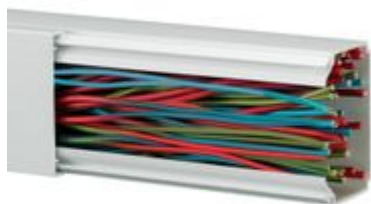

637430

canale portacavi 200 x 80mm lunghezza 2m completo di coperchio bianco RAL 9010

85,38€ (IVA esclusa)

Validità listino dal 01/10/24

Caratteristiche tecniche

Marchio **Legrand**

Serie

Dati commerciali

Quantità minima 8

Unità di vendita 8

Prezzo 85,38€

Valuta EUR

Unità di Prezzo Prezzo al metro

Codice Ean 3245066374307

Dichiaro che tutti gli articoli del catalogo BTicino sono stati fabbricati conformemente agli elementi principali degli obbiettivi di sicurezza della Direttiva Europea Bassa Tensione: 2014/35/UE; 26 Febbraio 2014 e dove richiesto, anche conformemente alle prescrizioni di protezione essenziali di compatibilità elettromagnetica secondo la Direttiva Europea 2014/30/UE; 26 Febbraio 2014, e/o dove richiesto anche conformemente alla 1995/5/CE; 9 Marzo 1999 « R&TTE » o dove richiesto anche conformemente alla 2014/53/UE; 16 Aprile 2014 « RED ». I prodotti della BTicino S.p.A. sono conformi alle prescrizioni delle norme pubblicate dalla Commissione Elettrotecnica Internazionale (IEC). La conformità può essere provata con certificati rilasciati da organismi riconosciuti dalla IEC secondo lo schema CB (CB-scheme). I nostri articoli sono conformi alle Norme di Prodotto Europee e presentano, dove necessario, la marcatura ,essi sono stati costruiti conformemente alla Regola dell'Arte in materia di sicurezza elettrica, essi non compromettono la sicurezza di persone, animali domestici e beni se installati in modo corretto, secondo la loro destinazione, e sottoposti a manutenzione non difettosa. I prodotti BTicino certificati con il marchio IMQ (Istituto italiano del Marchio di Qualità) sono inoltre conformi ai requisiti delle norme elaborate dal Comitato Elettrotecnico Italiano (CEI). Sulla base di quanto sopra tali prodotti sono da ritenersi conformi alle prescrizioni del Decreto Ministeriale n°37 del 22/01/2008.