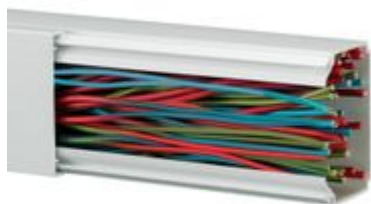

637430

canale portacavi 200 x 80mm lunghezza 2m completo di coperchio bianco RAL 9010

90,50€ (IVA esclusa)

Validità listino dal 01/01/25

Caratteristiche tecniche

Marchio **Legrand**

Serie

Dati commerciali

Quantità minima **8**

Unità di vendita **8**

Prezzo **90,50€**

Valuta **EUR**

Unità di Prezzo **Prezzo al metro**

Codice Ean **3245066374307**

Dichiaro che tutti gli articoli del catalogo BTicino sono stati fabbricati conformemente agli elementi principali degli obbiettivi di sicurezza della Direttiva Europea Bassa Tensione: 2014/35/UE; 26 Febbraio 2014 e dove richiesto, anche conformemente alle prescrizioni di protezione essenziali di compatibilità elettromagnetica secondo la Direttiva Europea 2014/30/UE; 26 Febbraio 2014, e/o dove richiesto anche conformemente alla 1995/5/CE; 9 Marzo 1999 « R&TTE » o dove richiesto anche conformemente alla 2014/53/UE; 16 Aprile 2014 « RED ». I prodotti della BTicino S.p.A. sono conformi alle prescrizioni delle norme pubblicate dalla Commissione Elettrotecnica Internazionale (IEC). La conformità può essere provata con certificati rilasciati da organismi riconosciuti dalla IEC secondo lo schema CB (CB-scheme). I nostri articoli sono conformi alle Norme di Prodotto Europee e presentano, dove necessario, la marcatura ,essi sono stati costruiti conformemente alla Regola dell'Arte in materia di sicurezza elettrica, essi non compromettono la sicurezza di persone, animali domestici e beni se installati in modo corretto, secondo la loro destinazione, e sottoposti a manutenzione non difettosa. I prodotti BTicino certificati con il marchio IMQ (Istituto italiano del Marchio di Qualità) sono inoltre conformi ai requisiti delle norme elaborate dal Comitato Elettrotecnico Italiano (CEI). Sulla base di quanto sopra tali prodotti sono da ritenersi conformi alle prescrizioni del Decreto Ministeriale n°37 del 22/01/2008.