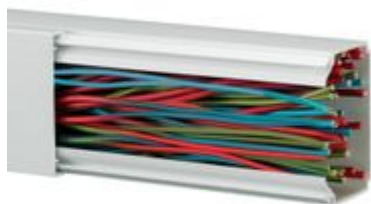

# 637430

canale portacavi 200 x 80mm lunghezza 2m completo di coperchio bianco RAL 9010

85,38€ (IVA esclusa)

Validità listino dal 01/07/24