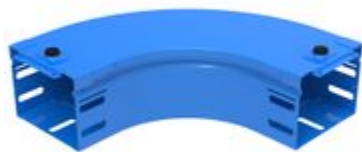

# AI075G

Curva piana a 90 completa di coperchio. Altezza: 75 mm.  
Larghezza: 75 mm. Finitura G: Acciaio smaltato blu Gamma-P.

56,92€ (IVA esclusa)

Validità listino dal 01/10/24

## Caratteristiche tecniche

Marchio	Legrand
Norma di Riferimento	CEI 61537
Altezza	75mm
Larghezza	75mm
Serie	Gamma P - Serie P31+