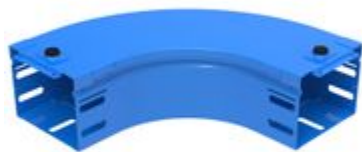

# AI075G

Curva piana a 90 completa di coperchio. Altezza: 75 mm.  
Larghezza: 75 mm. Finitura G: Acciaio smaltato blu Gamma-P.

62,79€ (IVA esclusa)

Validità listino dal 01/04/26

## Caratteristiche tecniche

Marchio	Legrand
Norma di Riferimento	CEI 61537
Altezza	75mm
Larghezza	75mm
Serie	Gamma P - Serie P31+