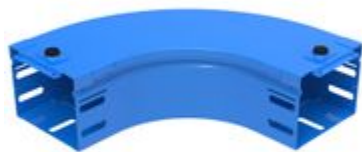

# AI075G

Curva piana a 90 completa di coperchio. Altezza: 75 mm.  
Larghezza: 75 mm. Finitura G: Acciaio smaltato blu Gamma-P.

58,91€ (IVA esclusa)

Validità listino dal 01/01/25

## Caratteristiche tecniche

Marchio	Legrand
Norma di Riferimento	CEI 61537
Altezza	75mm
Larghezza	75mm
Serie	Gamma P - Serie P31+