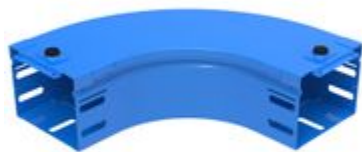

# AI100G

Curva piana a 90 completa di coperchio. Altezza: 75 mm.  
Larghezza: 100 mm. Finitura G: Acciaio smaltato blu Gamma-P.

59,42€ (IVA esclusa)

Validità listino dal 01/07/24

## Caratteristiche tecniche

Marchio	Legrand
Norma di Riferimento	CEI 61537
Altezza	75mm
Larghezza	100mm
Serie	Gamma P - Serie P31+