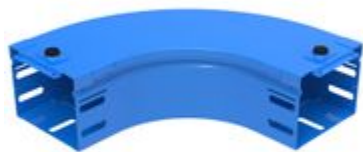

# AI150G

Curva piana a 90 completa di coperchio. Altezza: 75 mm.  
Larghezza: 150 mm. Finitura G: Acciaio smaltato blu Gamma-P.

75,36€ (IVA esclusa)

Validità listino dal 01/10/24

## Caratteristiche tecniche

Marchio	Legrand
Norma di Riferimento	CEI 61537
Altezza	75mm
Larghezza	150mm
Serie	Gamma P - Serie P31+