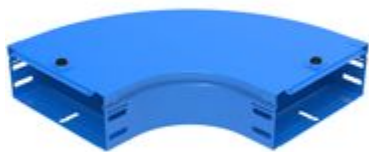

# AI200G

Curva piana a 90 completa di coperchio. Altezza: 75 mm.  
Larghezza: 200 mm. Finitura G: Acciaio smaltato blu Gamma-P.

97,79€ (IVA esclusa)

Validità listino dal 01/01/25

## Caratteristiche tecniche

Marchio	Legrand
Norma di Riferimento	CEI 61537
Altezza	75mm
Larghezza	200mm
Serie	Gamma P - Serie P31+