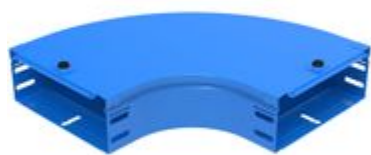

# AI200G

Curva piana a 90 completa di coperchio. Altezza: 75 mm.  
Larghezza: 200 mm. Finitura G: Acciaio smaltato blu Gamma-P.

94,49€ (IVA esclusa)

Validità listino dal 01/10/24

## Caratteristiche tecniche

Marchio	Legrand
Norma di Riferimento	CEI 61537
Altezza	75mm
Larghezza	200mm
Serie	Gamma P - Serie P31+